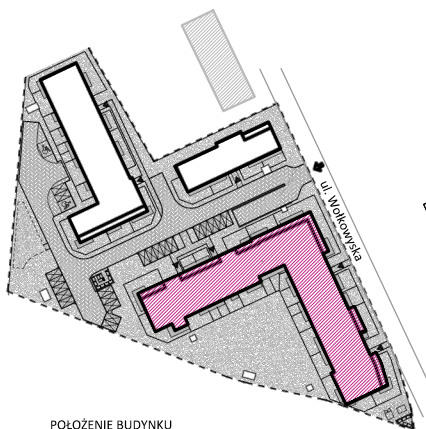

LOKALIZACJA INWESTYCJI

BUDYNEK MIESZKALNY WIELORODZINNY

MAJTA

WOŁKOWSKA

UL. WOŁKOWSKA W POZNANIU

ul. Roosevelta 18
60-829 Poznań
tel. 61 845 11 83
www.uwi.com.pl

SKALA 1:100

POŁOŻENIE BUDYNKU
SKALA 1:2500

POŁOŻENIE MIESZKANIA W BUDYNKU
SKALA 1:1500

OPIS MIESZKANIA:

NUMER MIESZKANIA:

D.1.11

KONDYGNACJA:

PIĘTRO 1

POWIERZCHNIA:

105,17 m²