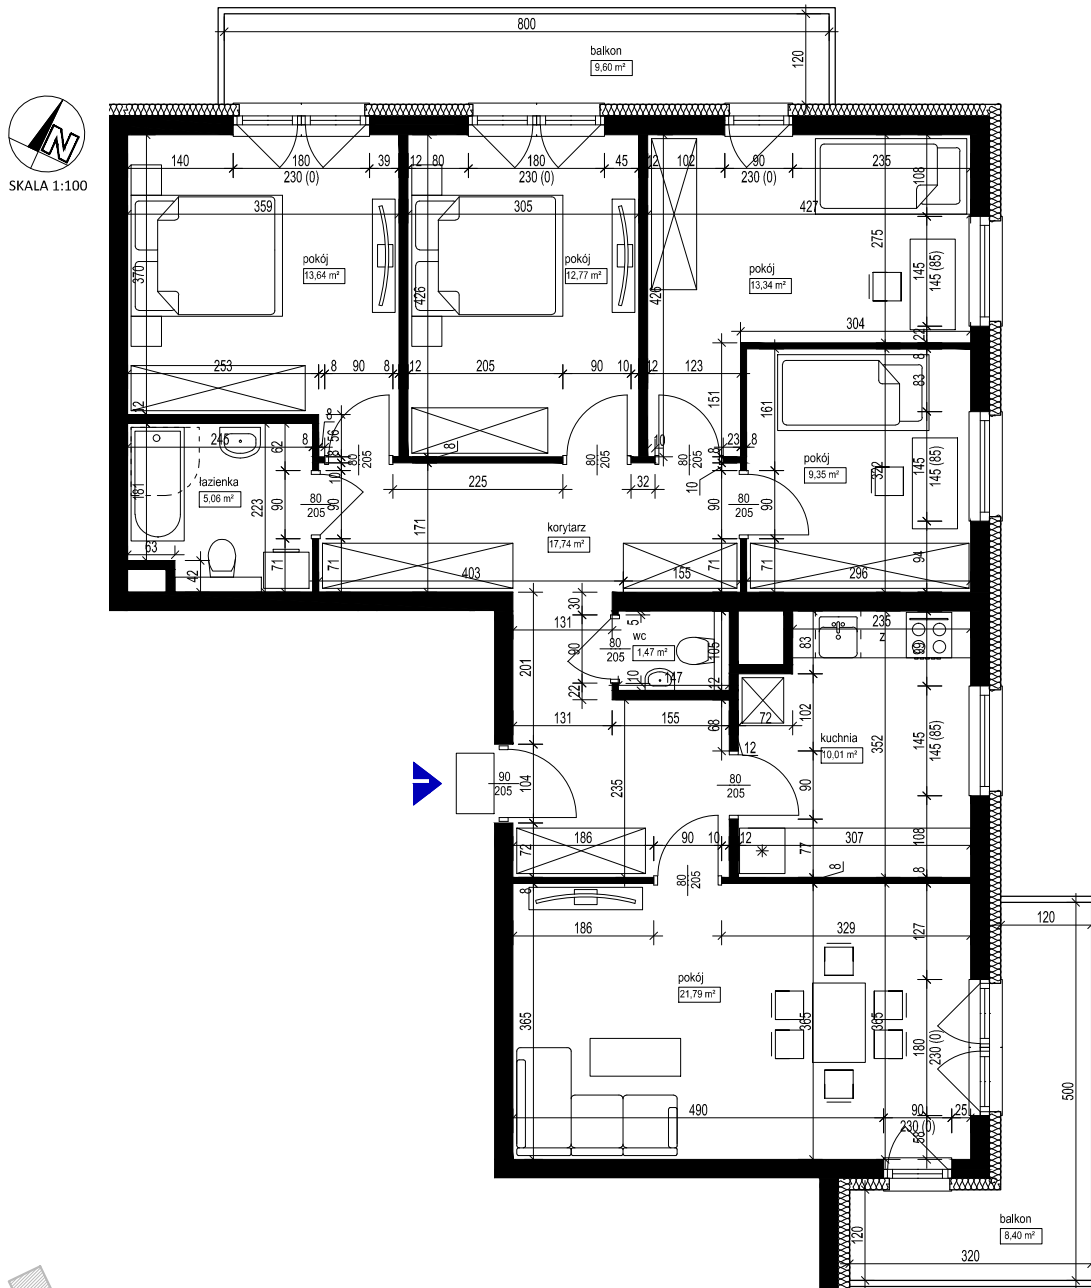

SKALA 1:100