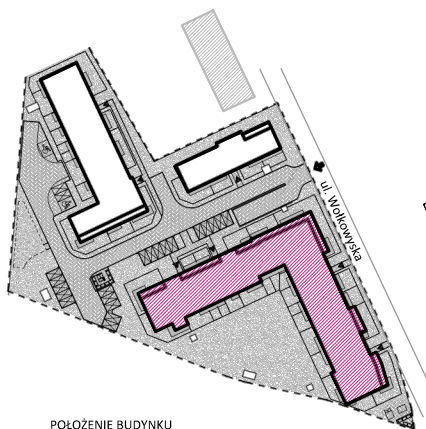

LOKALIZACJA INWESTYCJI

BUDYNEK MIESZKALNY WIELORODZINNY

MAJTA

WOŁKOWSKA

UL. WOŁKOWSKA W POZNANIU

ul. Roosevelta 18
60-829 Poznań
tel. 61 845 11 83
www.uwi.com.pl

POŁOŻENIE BUDYNKU
SKALA 1:2500

POŁOŻENIE MIESZKANIA W BUDYNKU
SKALA 1:1500

OPIS MIESZKANIA:

NUMER MIESZKANIA:

D.3.10

KONDYGNACJA:

PIĘTRO 3

POWIERZCHNIA:

105,17 m²

IŁOŚĆ POKOI: