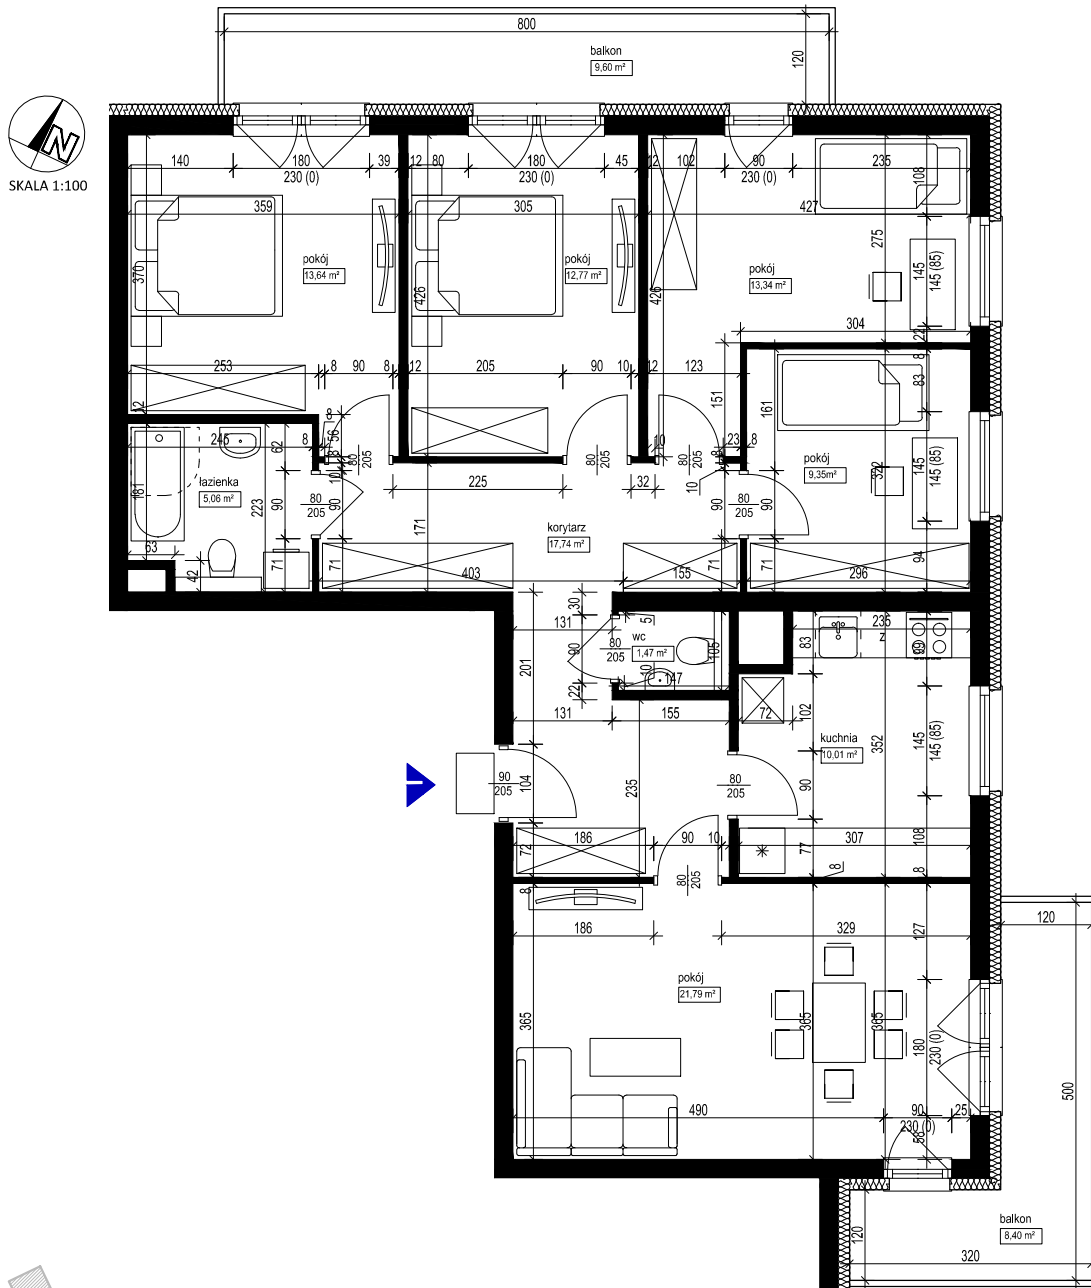

LOKALIZACJA INWESTYCJI

BUDYNEK MIESZKALNY WIELORODZINNY

MAJTA

WOŁKOWSKA

UL. WOŁKOWSKA W POZNANIU

ul. Roosevelta 18
60-829 Poznań
tel. 61 845 11 83
www.uwi.com.pl

POŁOŻENIE BUDYNKU
SKALA 1:2500

POŁOŻENIE MIESZKANIA W BUDYNKU
SKALA 1:1500

OPIS MIESZKANIA:

NUMER MIESZKANIA:

D.3.10

KONDYGNACJA:

PIĘTRO 3

POWIERZCHNIA:

105,17 m²

IŁOŚĆ POKOI:

5 POKOI Z KUCHNIĄ

CENA BRUTTO:

CENA BRUTTO/m²:

UWAGI:

1. Wymiarowanie podano w świetle ścian surowych.
2. Powierzchnie podano w świetle ścian otynkowanych.