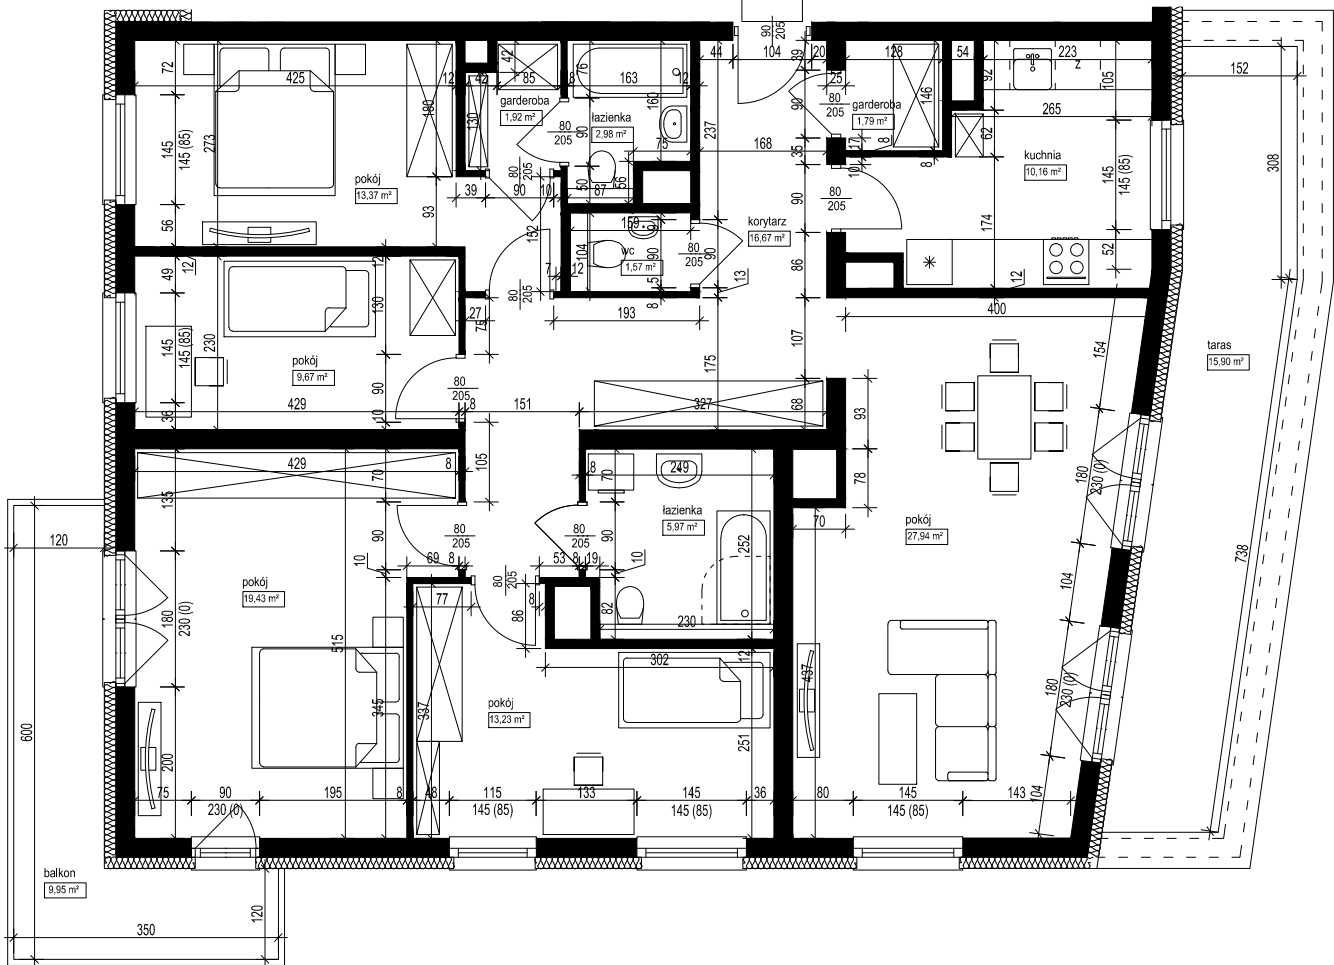

POŁOŻENIE BUDYNKU
SKALA 1:2500