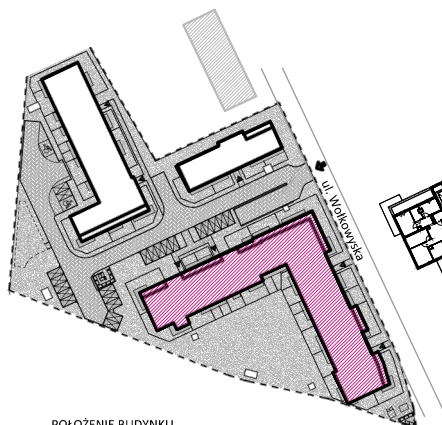

POŁOŻENIE BUDYNKU
SKALA 1:2500