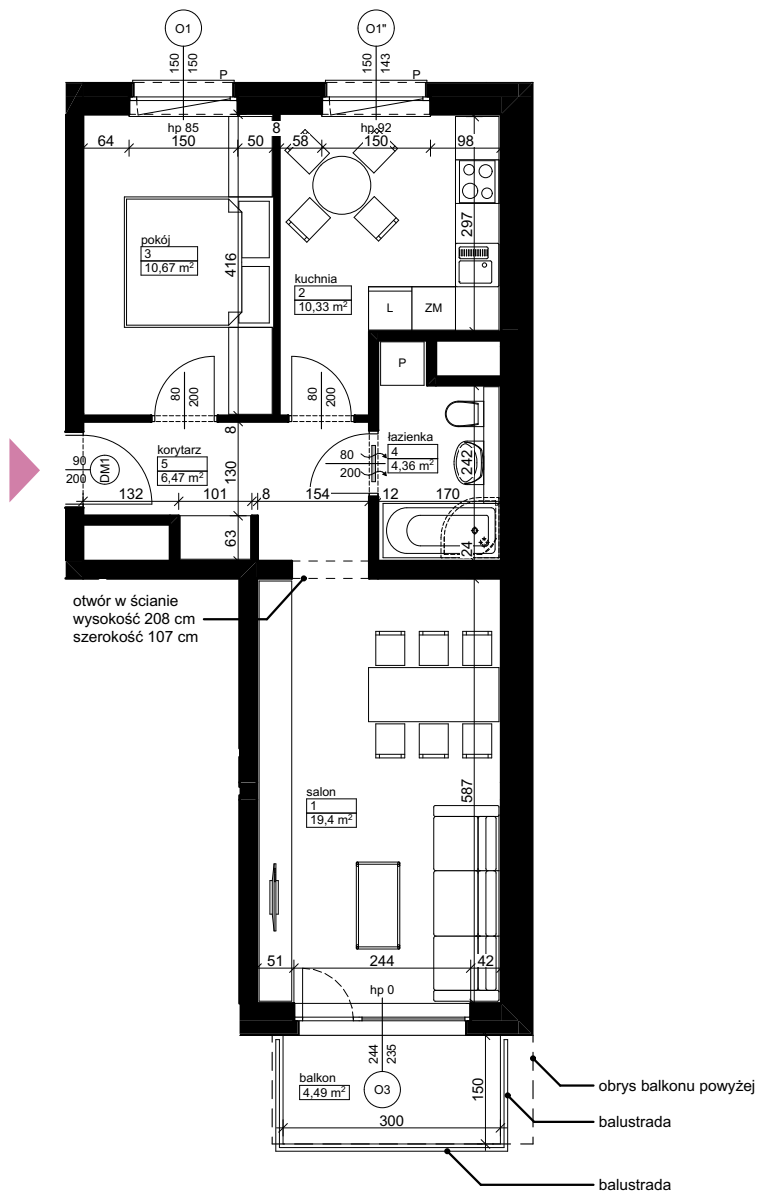

Lokalizacja osiedla

Położenie budynku

Skala 1:4000

Położenie mieszkania

Skala 1:2200

MAJTA
WOŁKOWYSKA

BUDYNEK MIESZKALNY
WIELORODZINNY
UL. WOŁKOWYSKA
W POZNANIU

otwór w ścianie
wysokość 208 cm
szerokość 107 cm

obrys balkonu powyżej

balustrada

balustrada

SKALA
1:100

Wymiary podano w świetle ścian surowych, powierzchnie podano w świetle ścian otynkowanych.

OPIS MIESZKANIA:

Numer: **A2/1/2/5**
Powierzchnia: 51,23 m²
Kondygnacja: Piętro +2
Struktura: 2 pokoje z kuchnią
Cena brutto:
Cena brutto/m²: