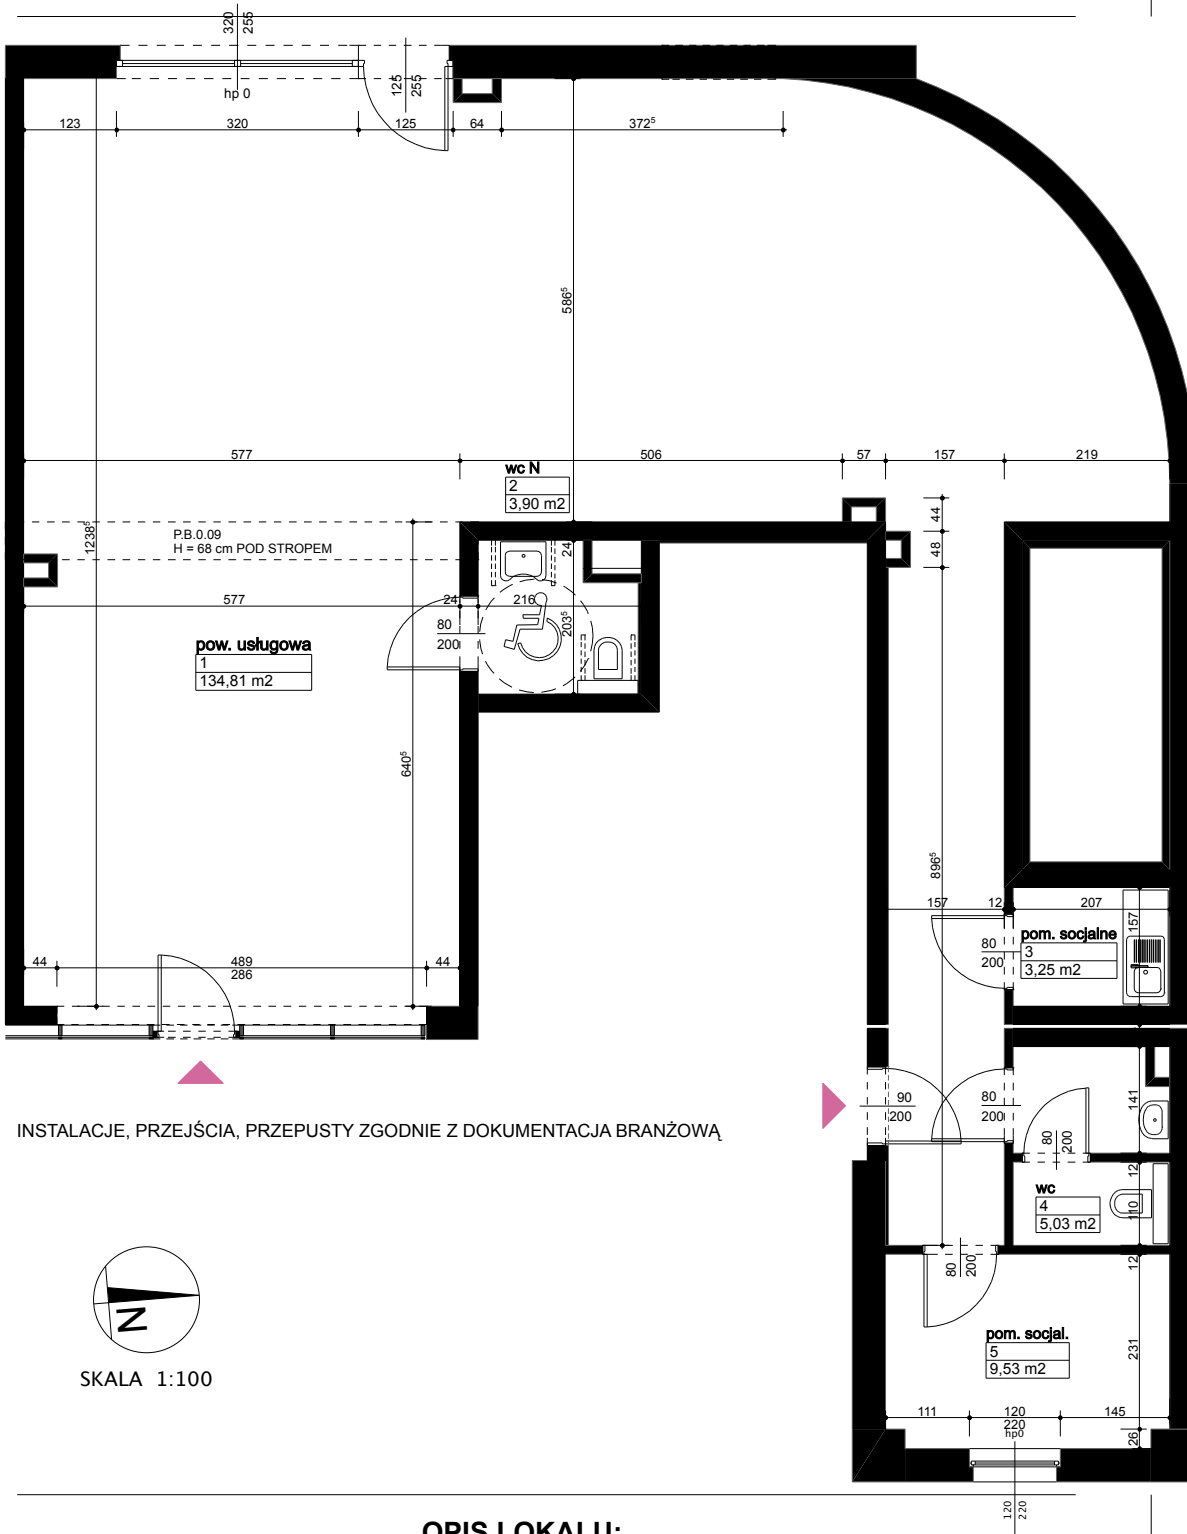

Lokalizacja osiedla

Położenie budynku

Skala 1:4000

Położenie lokalu

Skala 1:2500

**MAJTA**  
WOŁKOWSKA

BUDYNEK MIESZKALNY  
WIELORODZINNY  
UL. WOŁKOWSKA  
W POZNANIU

**OPIS LOKALU:**

Numer: **B/1/0/1**  
Powierzchnia: **156,52 m<sup>2</sup>**  
Kondygnacja: **Parter**  
Struktura: **Lokal usługowy**  
Cena brutto:

**Cena brutto/m<sup>2</sup>:**

Niniejsza karta ma charakter poglądowy i nie stanowi oferty handlowej w rozumieniu art. 66 §1 Kodeksu Cywilnego oraz innych właściwych przepisów prawnych