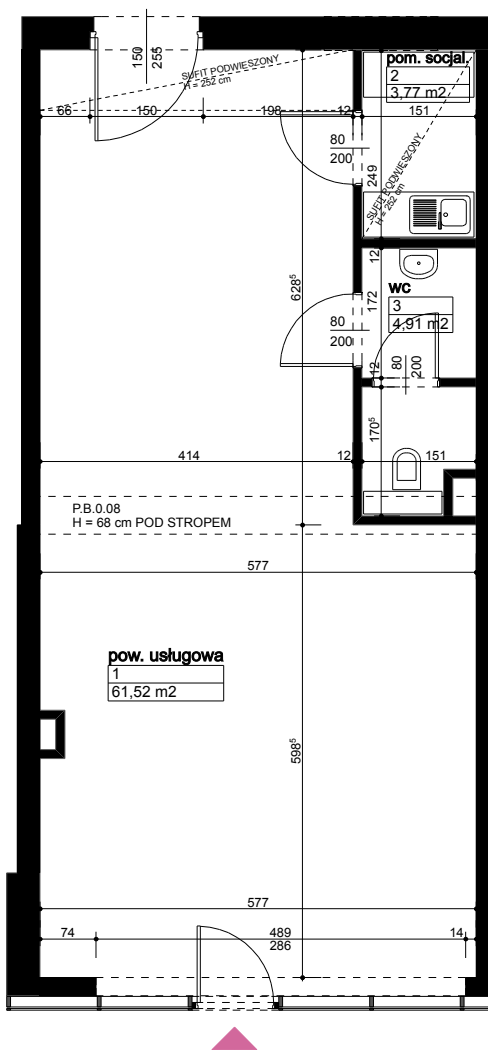

Lokalizacja osiedla

Położenie budynku

Skala 1:4000

Położenie lokalu

Skala 1:2500

MAJTA
WOŁKOWYSKA

BUDYNEK MIESZKALNY
WIELORODZINNY
UL. WOŁKOWYSKA
W POZNANIU

SKALA 1:100

INSTALACJE, PRZEJŚCIA, PRZEPUSTY ZGODNIE Z DOKUMENTACJĄ BRANŻOWĄ

OPIS LOKALU:

Numer: **B/2/0/1**
Powierzchnia: 70,20 m²
Kondygnacja: Parter
Struktura: Lokal usługowy
Cena brutto:

Cena brutto/m²:

Niniejsza karta ma charakter poglądowy i nie stanowi oferty handlowej w rozumieniu art. 66 §1 Kodeksu Cywilnego oraz innych właściwych przepisów prawnych