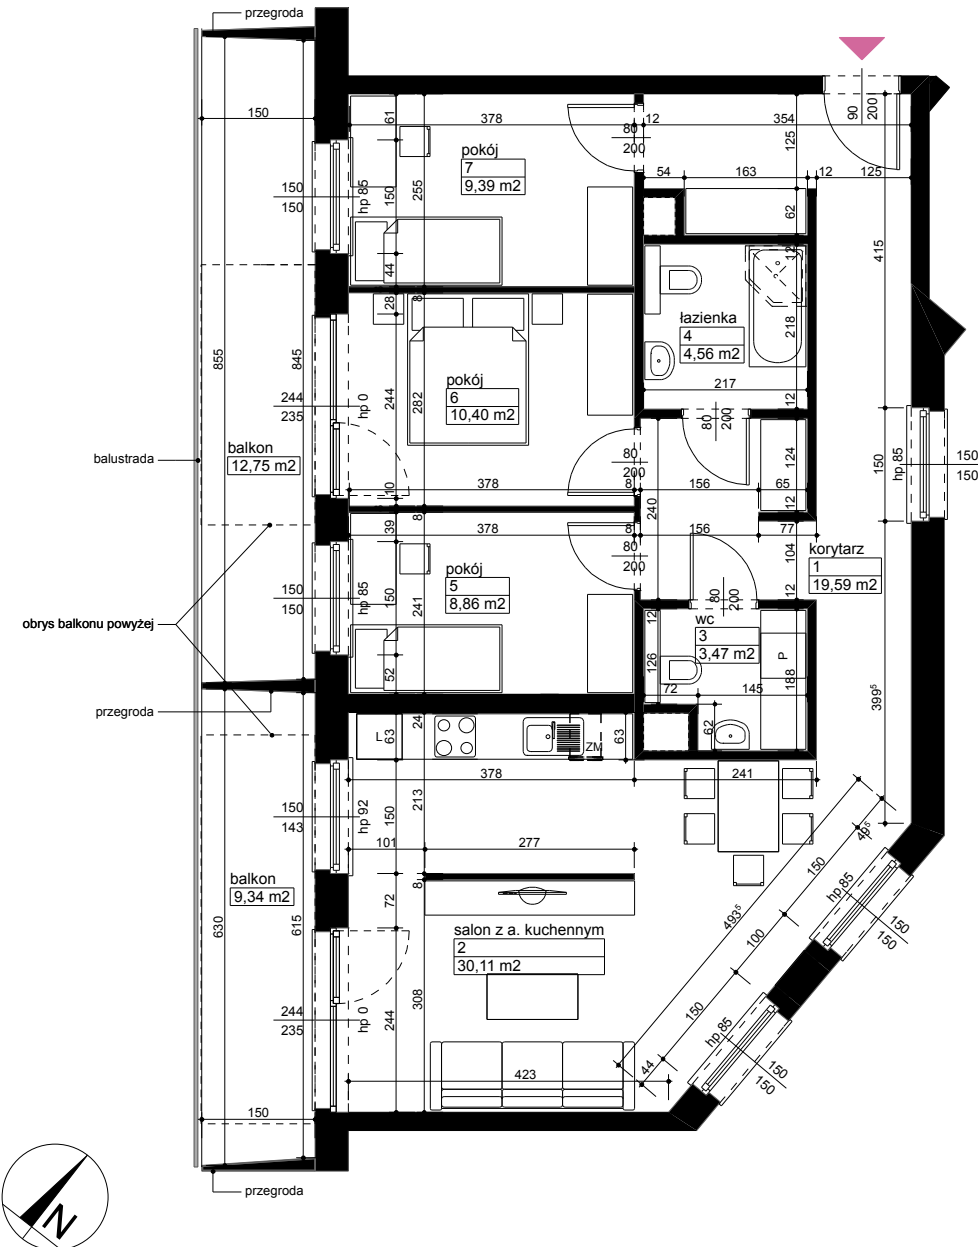

Lokalizacja osiedla

Położenie budynku

Skala 1:4000

Położenie mieszkania

Skala 1:2500

MAJTA
WOŁKOWSKA

BUDYNEK MIESZKALNY
WIELORODZINNY
UL. WOŁKOWSKA
W POZNANIU

SKALA 1:100

Wymiary podano w świetle ścian surowych, powierzchnie podano w świetle ścian otynkowanych.

OPIS MIESZKANIA:

Numer: **B/4/4/19**
Powierzchnia: 86,38 m²
Kondygnacja: Piętro +4
Struktura: 4 pokoje z aneksem kuchennym
Cena brutto: