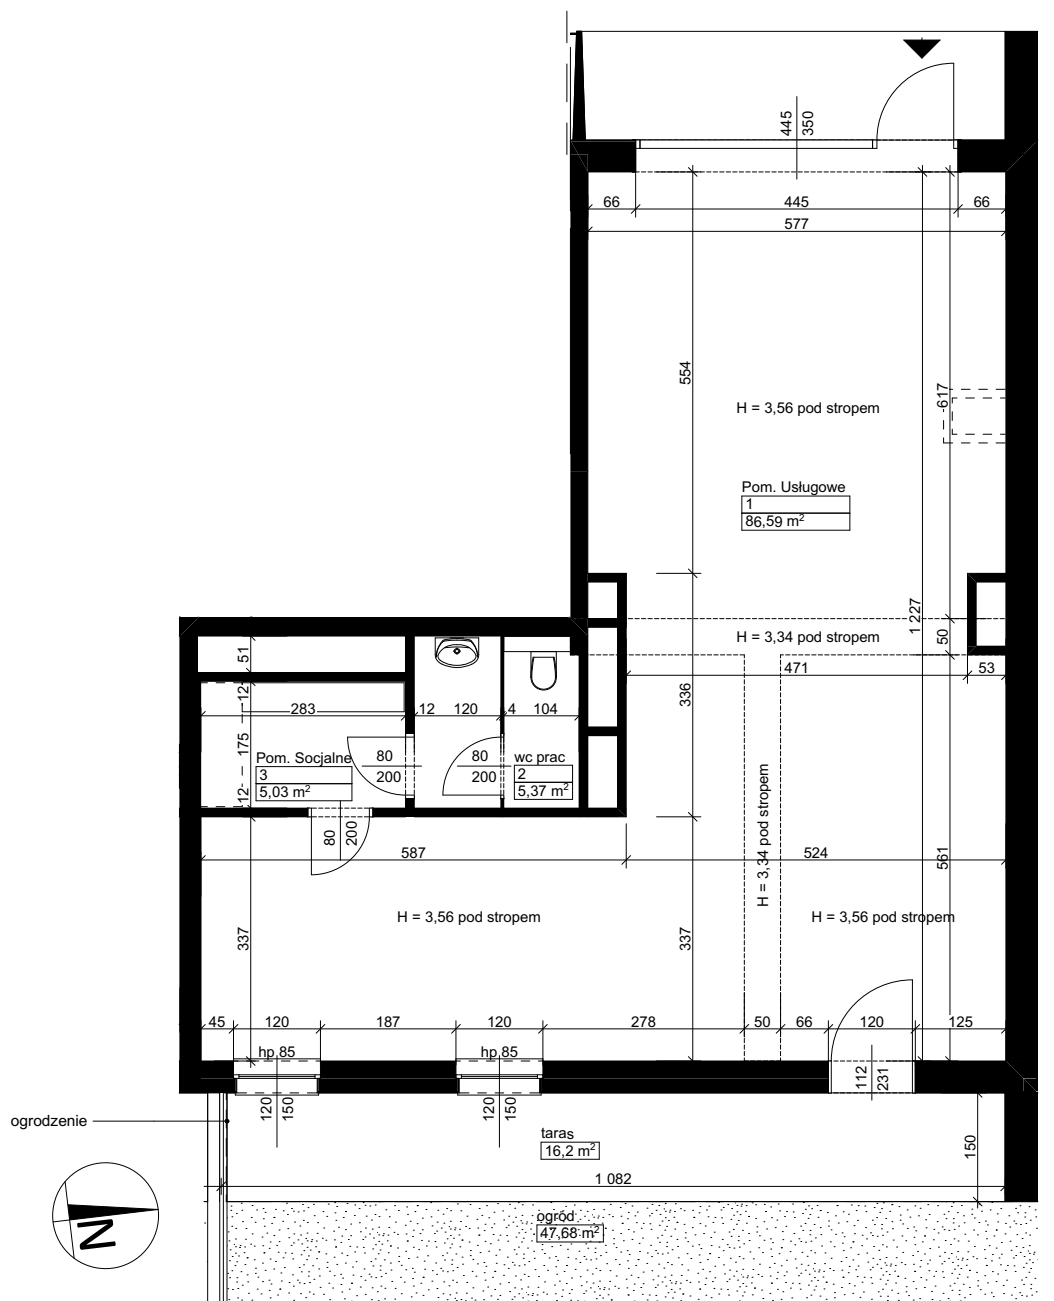

Lokalizacja osiedla

Położenie budynku

Skala 1:4000

Położenie lokalu

Skala 1:2200

**MAJTA**  
WOŁKOWSKA

BUDYNEK MIESZKALNY  
WIELORODZINNY  
UL. WOŁKOWSKA  
W POZNANIU

SKALA  
1:100

Wymiary podano w świetle ścian surowych, powierzchnie podano w świetle ścian otynkowanych.  
Instalacje, przejścia i przepusty zgodnie z dokumentacją branżową.

**OPIS LOKALU:**

Numer: **A2/1/0/1**  
Powierzchnia: 96,99 m<sup>2</sup>  
Kondygnacja: Parter  
Struktura: Lokal usługowy  
Cena brutto:  
Cena brutto/m<sup>2</sup>: