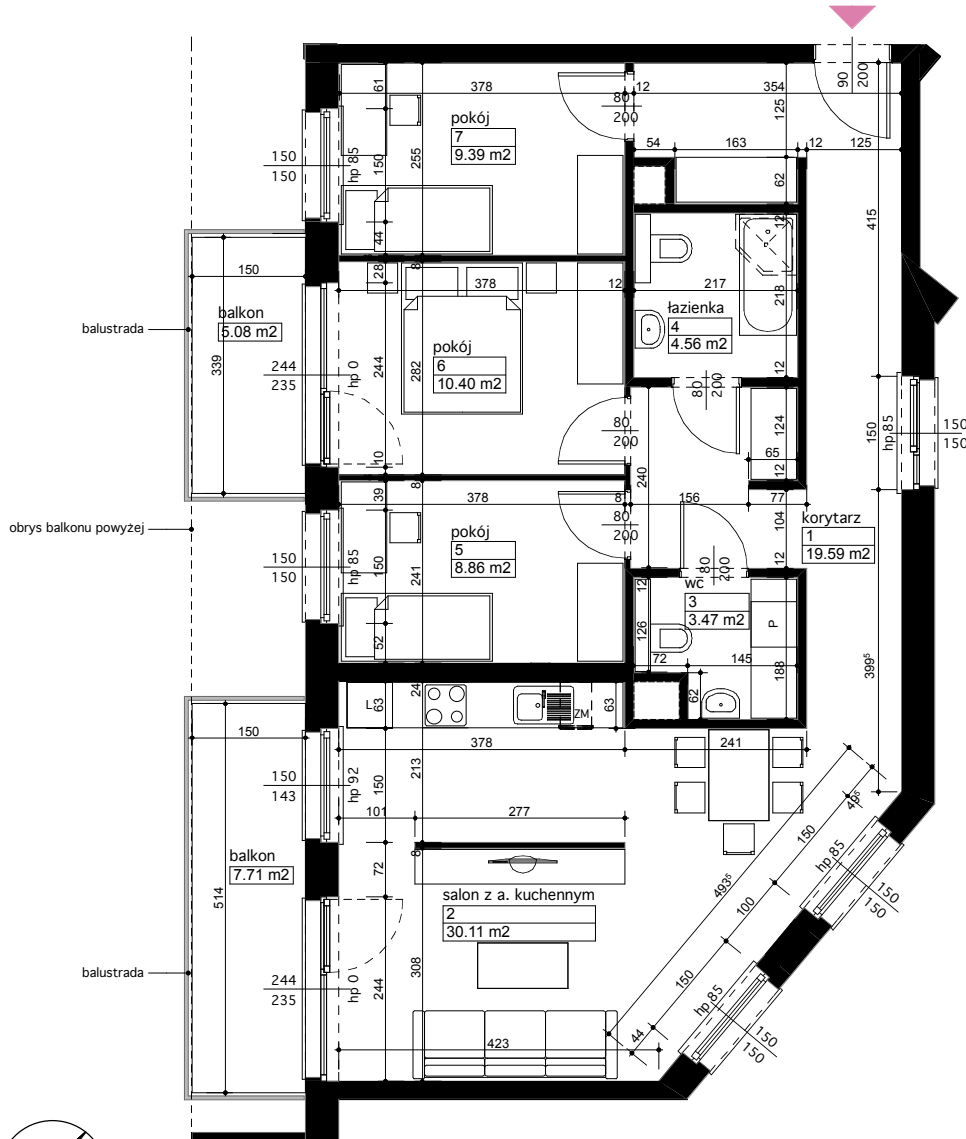

Lokalizacja osiedla

Położenie budynku

Skala 1:4000

Położenie mieszkania

Skala 1:2500

MAJTA
WOŁKOWSKA

BUDYNEK MIESZKALNY
WIELORODZINNY
UL. WOŁKOWSKA
W POZNANIU

SKALA 1:100

Wymiary podano w świetle ścian surowych, powierzchnie podano w świetle ścian otynkowanych.

OPIS MIESZKANIA:

Numer: **B/4/3/14**
 Powierzchnia: 86,38 m²
 Kondygnacja: Piętro +3
 Struktura: 4 pokoje z aneksem kuchennym
 Cena brutto:
 Cena brutto/m²: