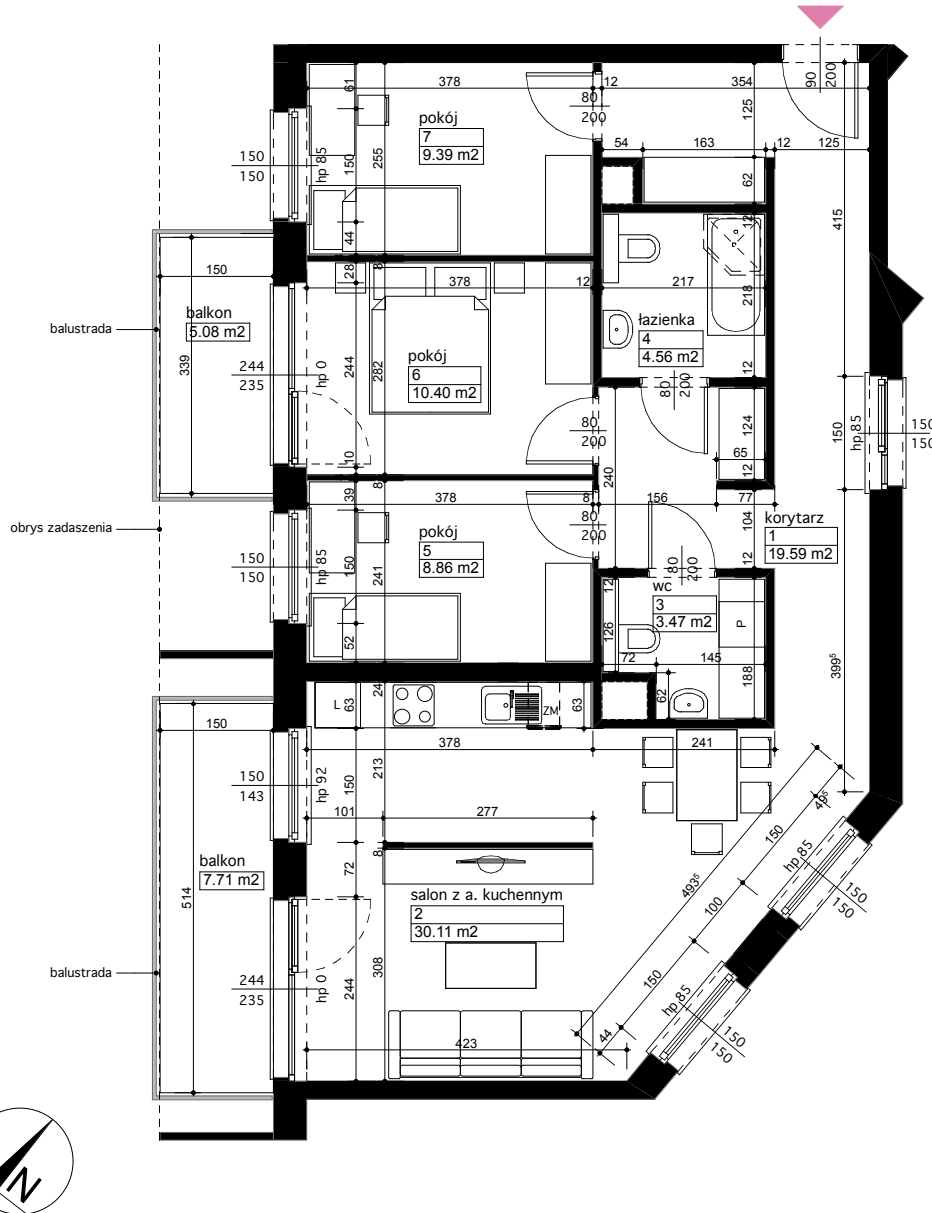

### Położenie budynku

Skala 1:4000

### Położenie mieszkania

Skala 1:2500

**MAJTA**  
WOŁKOWSKA

BUDYNEK MIESZKALNY  
WIELORODZINNY  
UL. WOŁKOWSKA  
W POZNANIU

### OPIS MIESZKANIA:

Numer: **B/4/5/24**  
 Powierzchnia: 86,38 m<sup>2</sup>  
 Kondygnacja: Piętro +5  
 Struktura: 4 pokoje z aneksem kuchennym  
 Cena brutto:  
 Cena brutto/m<sup>2</sup>:

Niniejsza karta ma charakter poglądowy i nie stanowi oferty handlowej w rozumieniu art. 66 §1 Kodeksu Cywilnego oraz innych właściwych przepisów prawnych