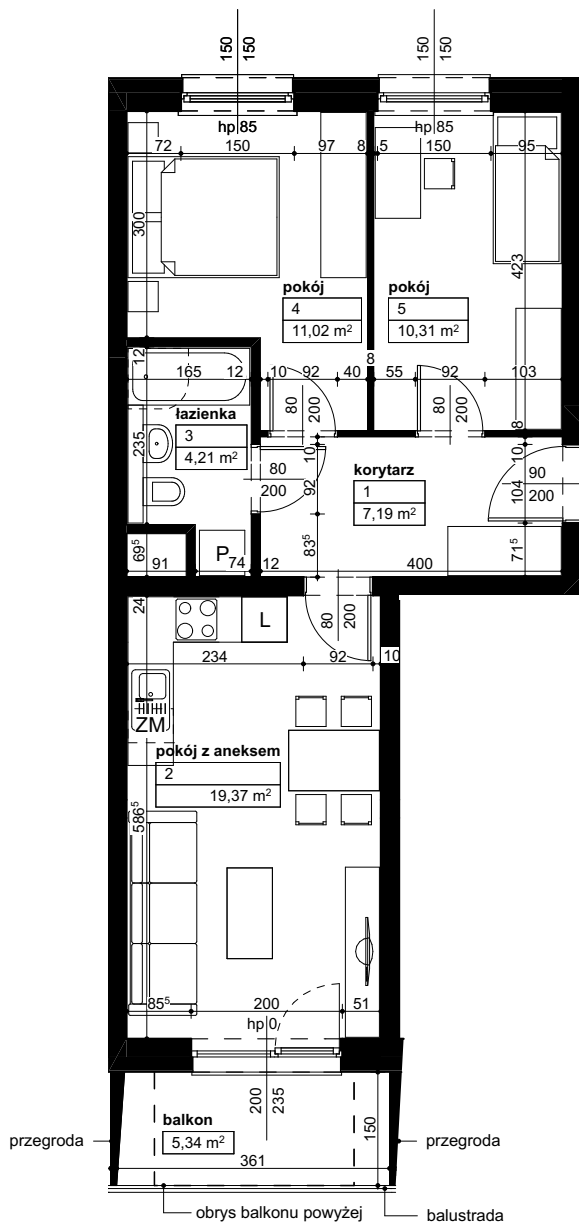

Lokalizacja osiedla

Położenie budynku

Skala 1:4000

Położenie mieszkania

Skala 1:2200

MAJTA

WÓLKOWYSKA

BUDYNEK MIESZKALNY
WIELORODZINNY
UL. WÓLKOWYSKA
W POZNANIU

SKALA 1:100

Wymiary podano w świetle ścian surowych, powierzchnie podano w świetle ścian otynkowanych.

OPIS MIESZKANIA:

Numer: C/2/4/15
Powierzchnia: 52,10m²
Kondygnacja: Piętro +4
Struktura: 3 pokoje z aneksem kuchennym
Cena brutto: 734 610,00
Cena brutto/m²: 14 100,00