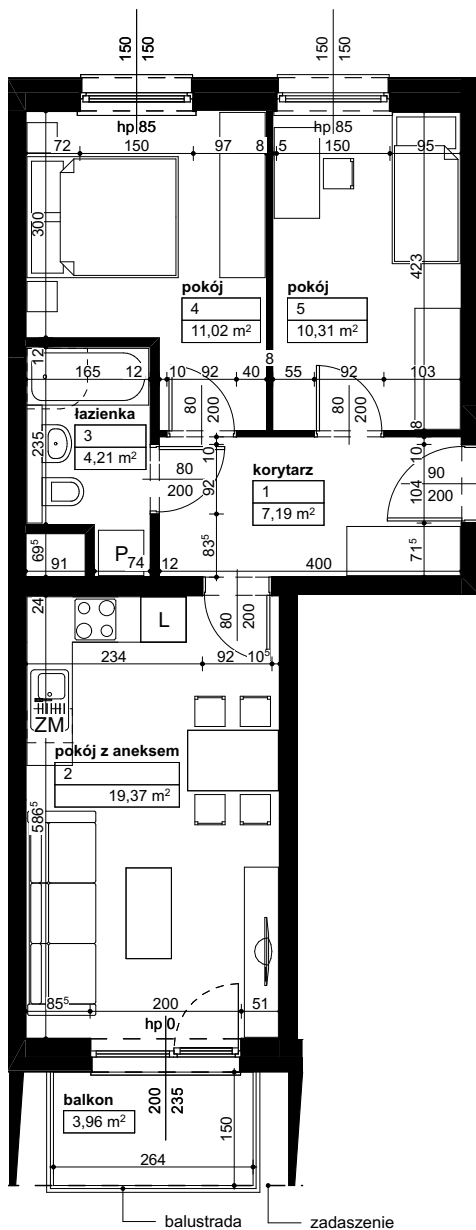

Lokalizacja osiedla

Położenie budynku

Skala 1:4000

Położenie mieszkania

Skala 1:2200

MAJTA

WOŁKOWSKA

BUDYNEK MIESZKALNY  
WIELORODZINNY  
UL. WOŁKOWSKA  
W POZNANIU

SKALA 1:100

Wymiary podano w świetle ścian surowych, powierzchnie podano w świetle ścian otynkowanych.

OPIS MIESZKANIA:

Numer: C/2/5/18  
Powierzchnia: 52,10m<sup>2</sup>  
Kondygnacja: Piętro +5  
Struktura: 3 pokoje z aneksem kuchennym  
Cena brutto: 745 030,00  
Cena brutto/m<sup>2</sup>: 14 300,00