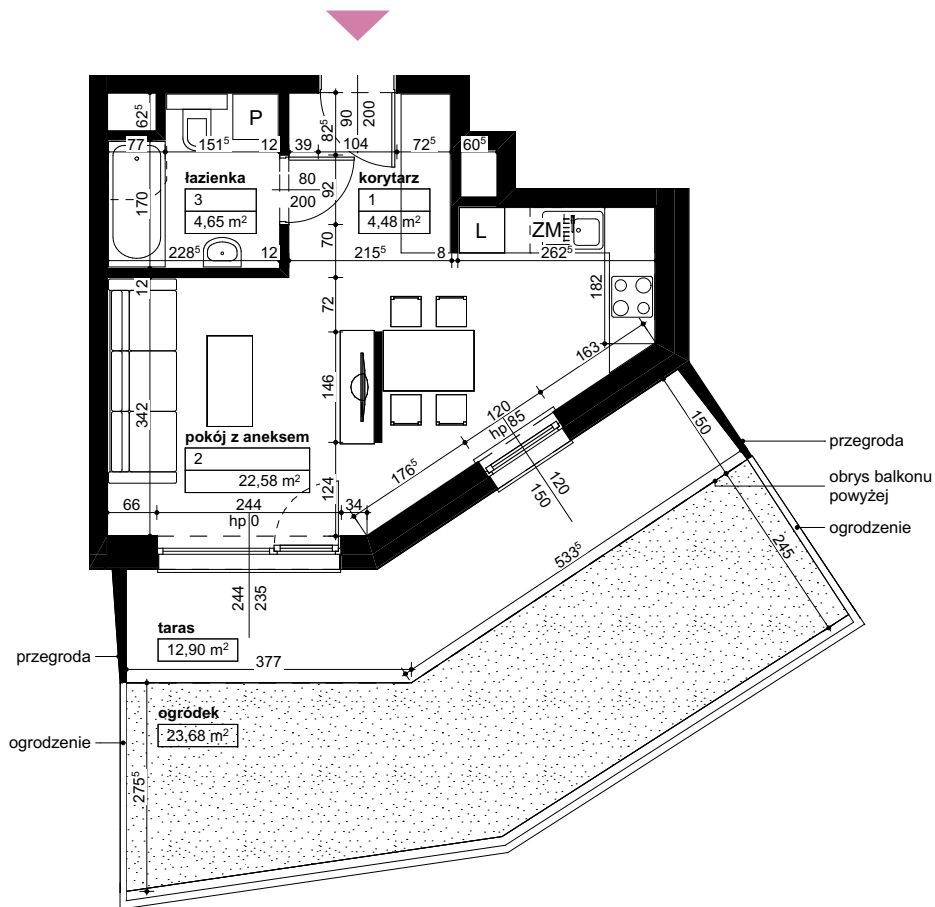

Lokalizacja osiedla

Położenie budynku

Skala 1:4000

Położenie mieszkania

Skala 1:2200

MAJTA

WOŁKOWYSKA

BUDYNEK MIESZKALNY
WIELORODZINNY
UL. WOŁKOWYSKA
W POZNANIU

SKALA 1:100

Wymiary podano w świetle ścian surowych, powierzchnie podano w świetle ścian otynkowanych.

OPIS MIESZKANIA:

Numer: D2/2/0/2
Powierzchnia: 31,71m²
Kondygnacja: Parter
Struktura: 1 pokój z aneksem kuchennym
Cena brutto: 475 650,00
Cena brutto/m²: 15 000,00