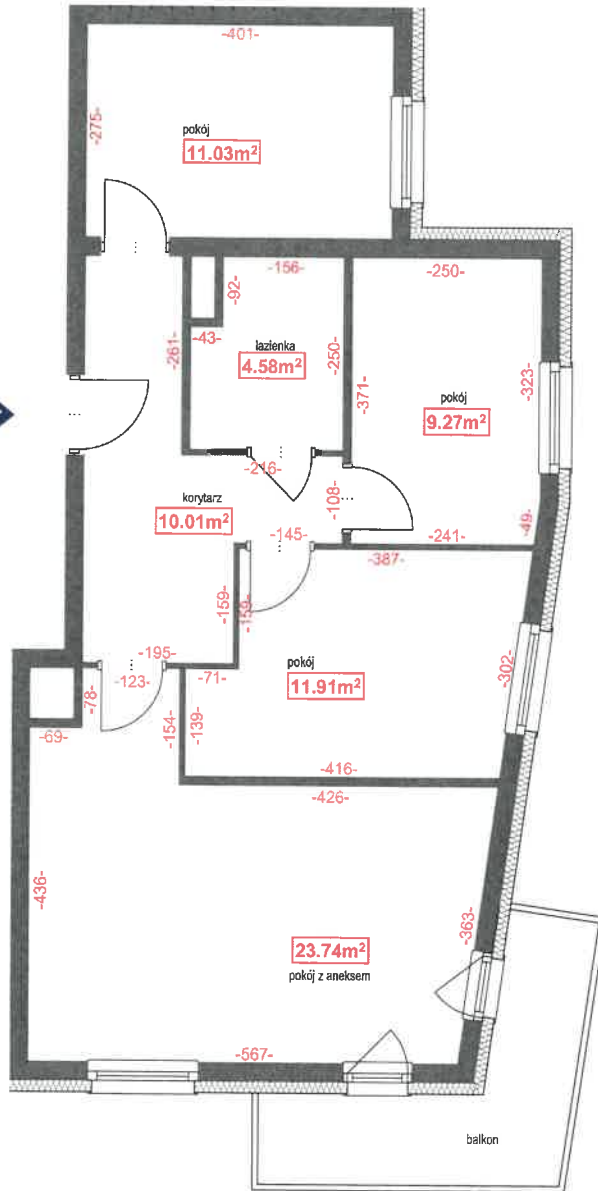

LOKALIZACJA INWESTYCJI

SKALA 1:100

BUDYNEK MIESZKALNY WIELORODZINNY

MAJTA

WÓLKOWYSKA

UL. WÓLKOWYSKA 30 W POZNANIU

ul. Roosevelta 18
60-829 Poznań
tel. 61 845 11 83
www.uwi.com.pl

POŁOŻENIE BUDYNKU
SKALA 1:2500

POŁOŻENIE MIESZKANIA W BUDYNKU
SKALA 1:1500

OPIS MIESZKANIA:

NUMER MIESZKANIA:

7

KONDYGNACJA:

PIĘTRO 1

POWIERZCHNIA:

70.54 m²

ILOŚĆ POKOI:

4 POKOJE Z ANEKSEM