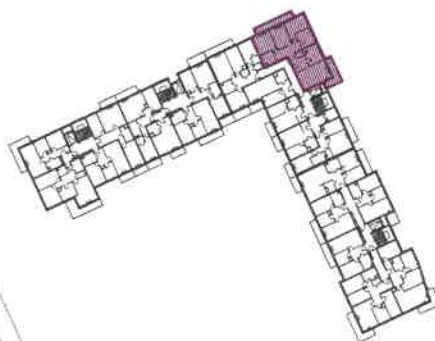

POŁOŻENIE BUDYNKU
SKALA 1:2500

POŁOŻENIE MIESZKANIA W BUDYNKU
SKALA 1:1500

OPIS MIESZKANIA:

NUMER MIESZKANIA:

KONDYGNACJA:

POWIERZCHNIA:

IŁOŚĆ POKOI:

47

PIĘTRO 1

104.45 m²

5 POKOI Z KUCHNIĄ