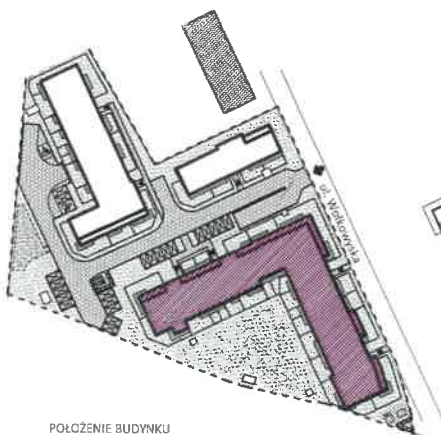

POŁOŻENIE BUDYNKU
SKALA 1:2500

POŁOŻENIE MIESZKANIA W BUDYNKU
SKALA 1:1500

OPIS MIESZKANIA:

NUMER MIESZKANIA:

KONDYGNACJA:

POWIERZCHNIA:

IŁOŚĆ POKOI:

47

PIĘTRO 1

104.45 m²

5 POKOI Z KUCHNIĄ