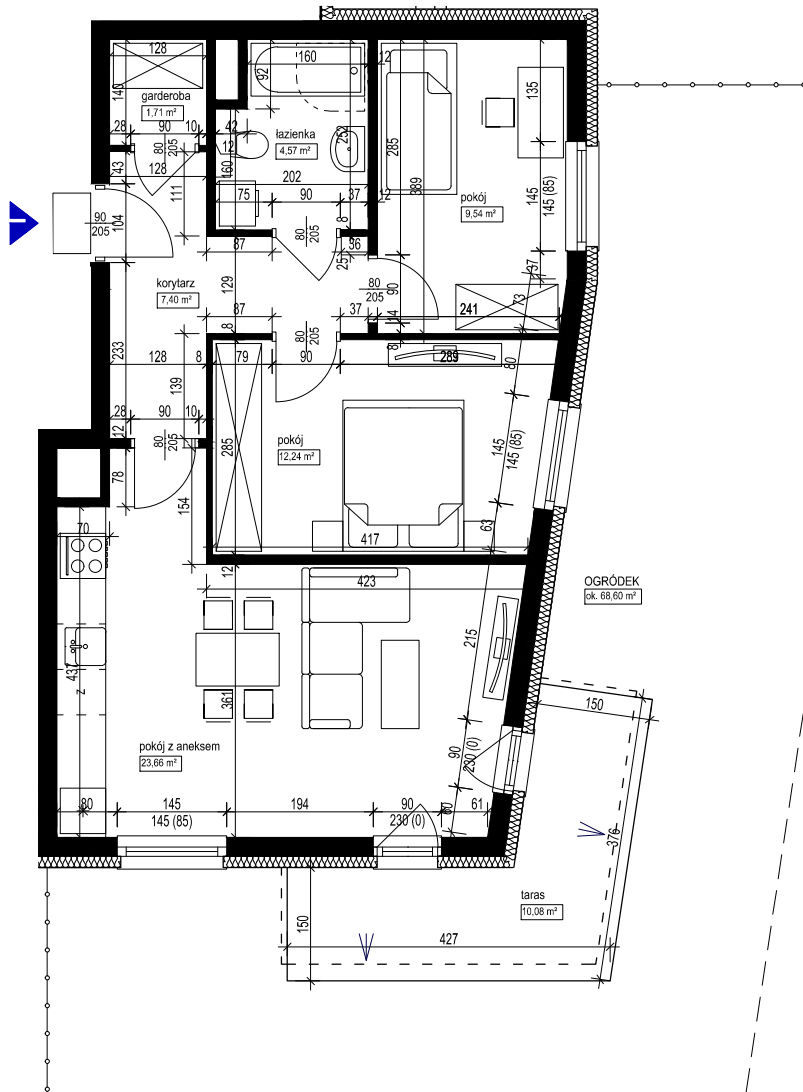

POŁOŻENIE BUDYNKU
SKALA 1:2500