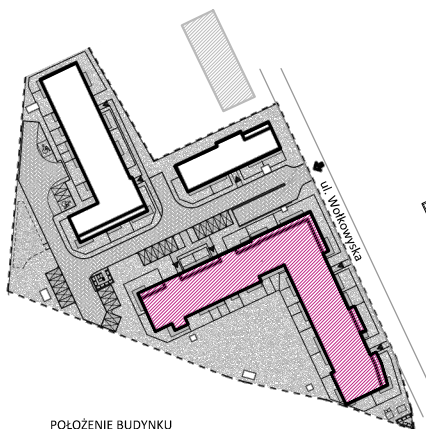

LOKALIZACJA INWESTYCJI

BUDYNEK MIESZKALNY WIELORODZINNY

MAJTA

WOŁKOWSKA

UL. WOŁKOWSKA W POZNANIU

ul. Roosevelta 18
60-829 Poznań
tel. 61 845 11 83
www.uwi.com.pl

SKALA 1:100

POŁOŻENIE BUDYNKU
SKALA 1:2500

POŁOŻENIE MIESZKANIA W BUDYNKU
SKALA 1:1500

OPIS MIESZKANIA:

NUMER MIESZKANIA:

D.0.11

KONDYGNACJA:

PARTER

POWIERZCHNIA:

105,17 m²