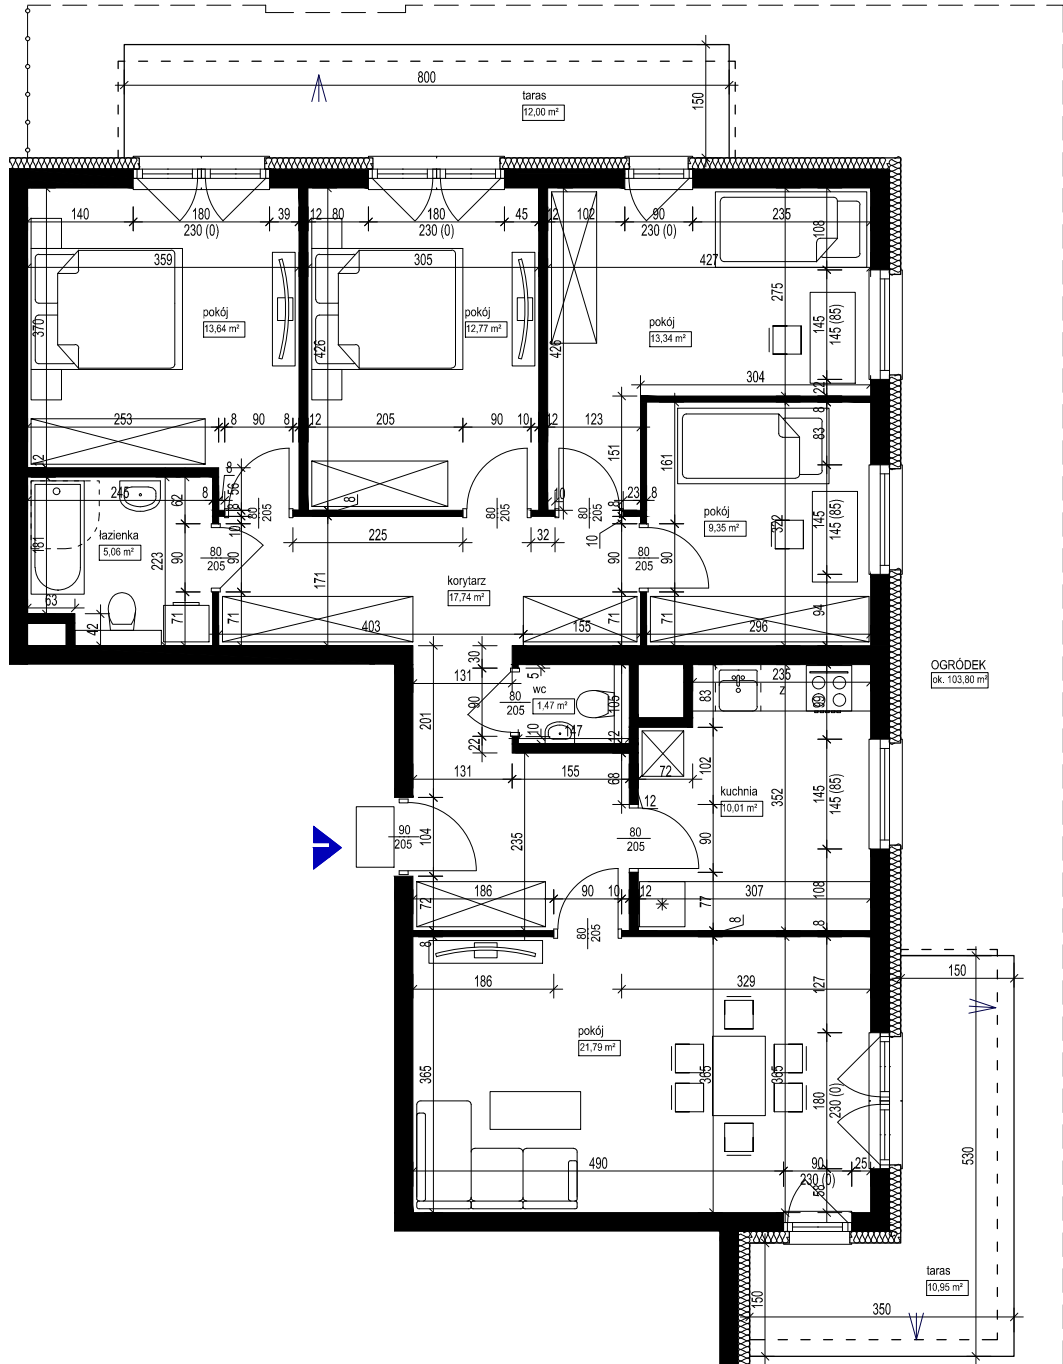

POŁOŻENIE BUDYNKU
SKALA 1:2500