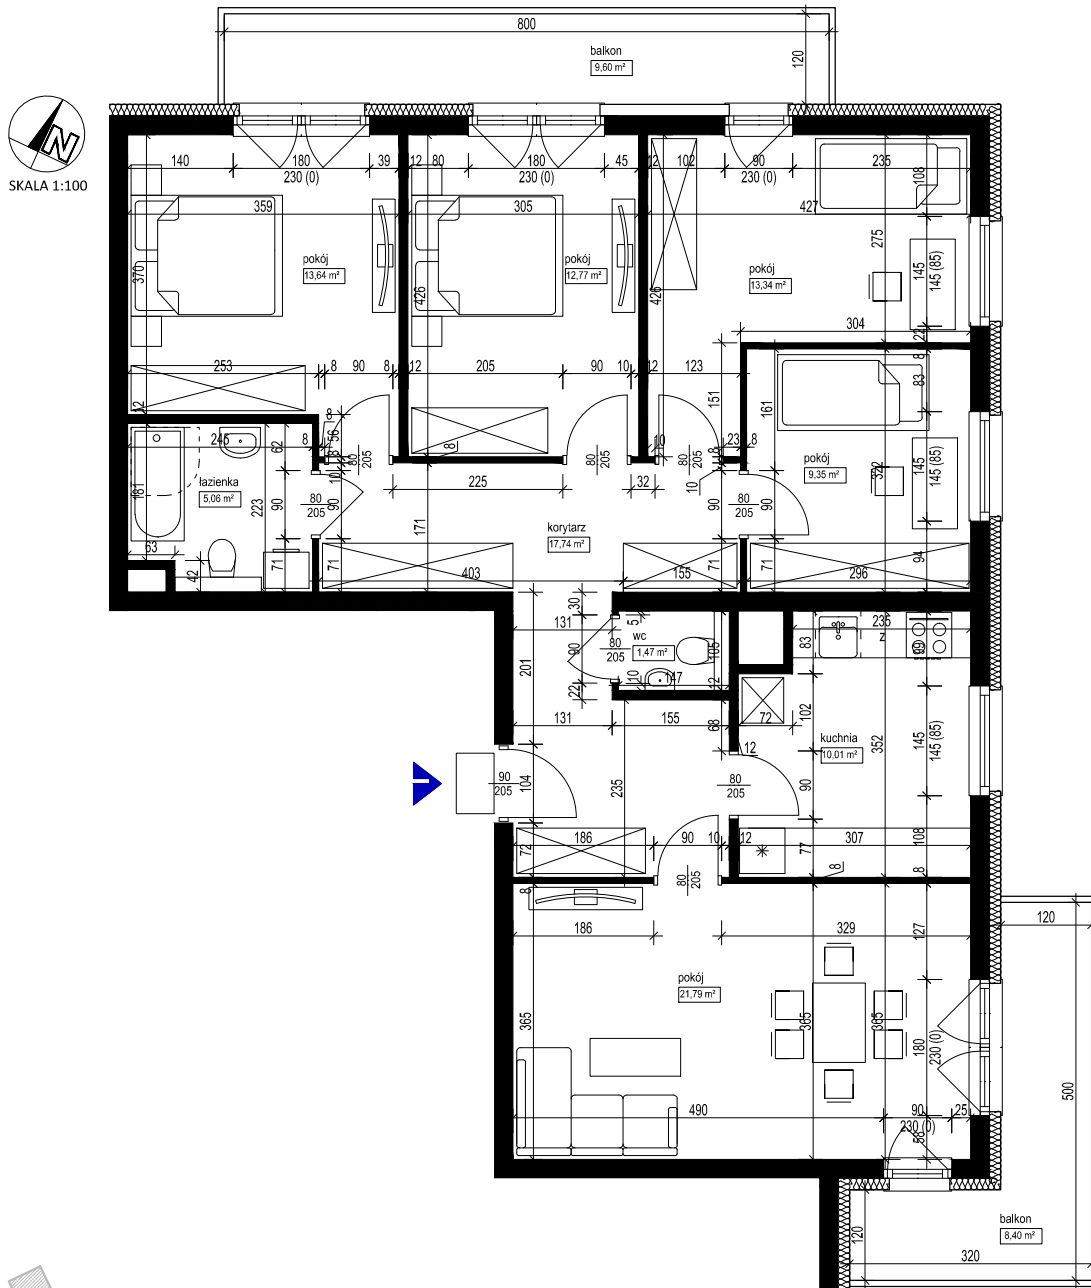

POŁOŻENIE BUDYNKU
SKALA 1:2500