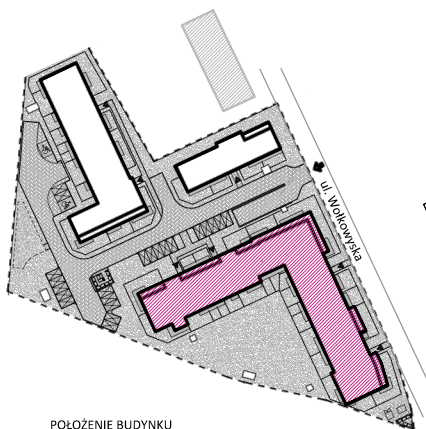

LOKALIZACJA INWESTYCJI

BUDYNEK MIESZKALNY WIELORODZINNY

MAJTA

WOŁKOWSKA

UL. WOŁKOWSKA W POZNANIU

UWI
INWESTYCJE S.A.

ul. Roosevelta 18
60-829 Poznań
tel. 61 845 11 83
www.uwi.com.pl

POŁOŻENIE BUDYNKU
SKALA 1:2500

POŁOŻENIE MIESZKANIA W BUDYNKU
SKALA 1:1500

OPIS MIESZKANIA:

NUMER MIESZKANIA:

D.2.11

KONDYGNACJA:

PIĘTRO 2

POWIERZCHNIA:

105,17 m²

IŁOŚĆ POKOI:

5 POKOI Z KUCHNIĄ

CENA BRUTTO:

CENA BRUTTO/m²:

UWAGI:

1. Wymiarowanie podano w świetle ścian surowych.
2. Powierzchnie podano w świetle ścian otynkowanych.