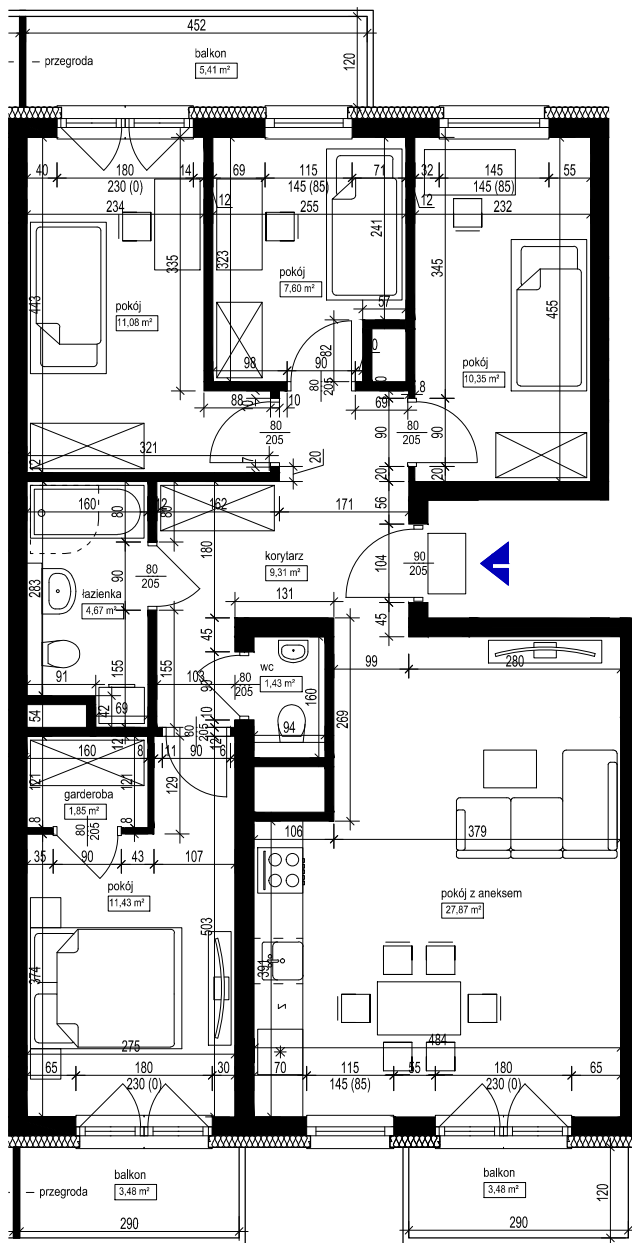

POŁOŻENIE BUDYNKU
SKALA 1:2500