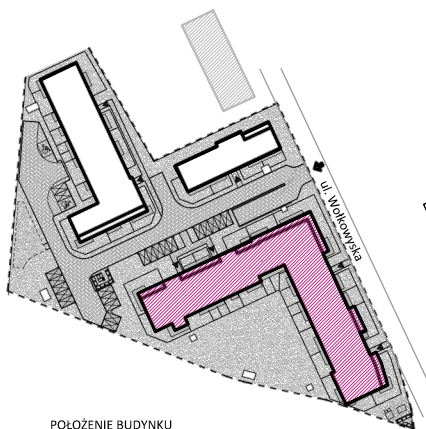

LOKALIZACJA INWESTYCJI

BUDYNEK MIESZKALNY WIELORODZINNY

MAJTA

WOŁKOWSKA

UL. WOŁKOWSKA W POZNANIU

ul. Roosevelta 18  
60-829 Poznań  
tel. 61 845 11 83  
www.uwi.com.pl

POŁOŻENIE BUDYNKU  
SKALA 1:2500

POŁOŻENIE MIESZKANIA W BUDYNKU  
SKALA 1:1500

OPIS MIESZKANIA:

NUMER MIESZKANIA:

**D.4.10**

KONDYGNACJA:

**PIĘTRO 4**

POWIERZCHNIA:

**105,17 m<sup>2</sup>**

IŁOŚĆ POKOI: