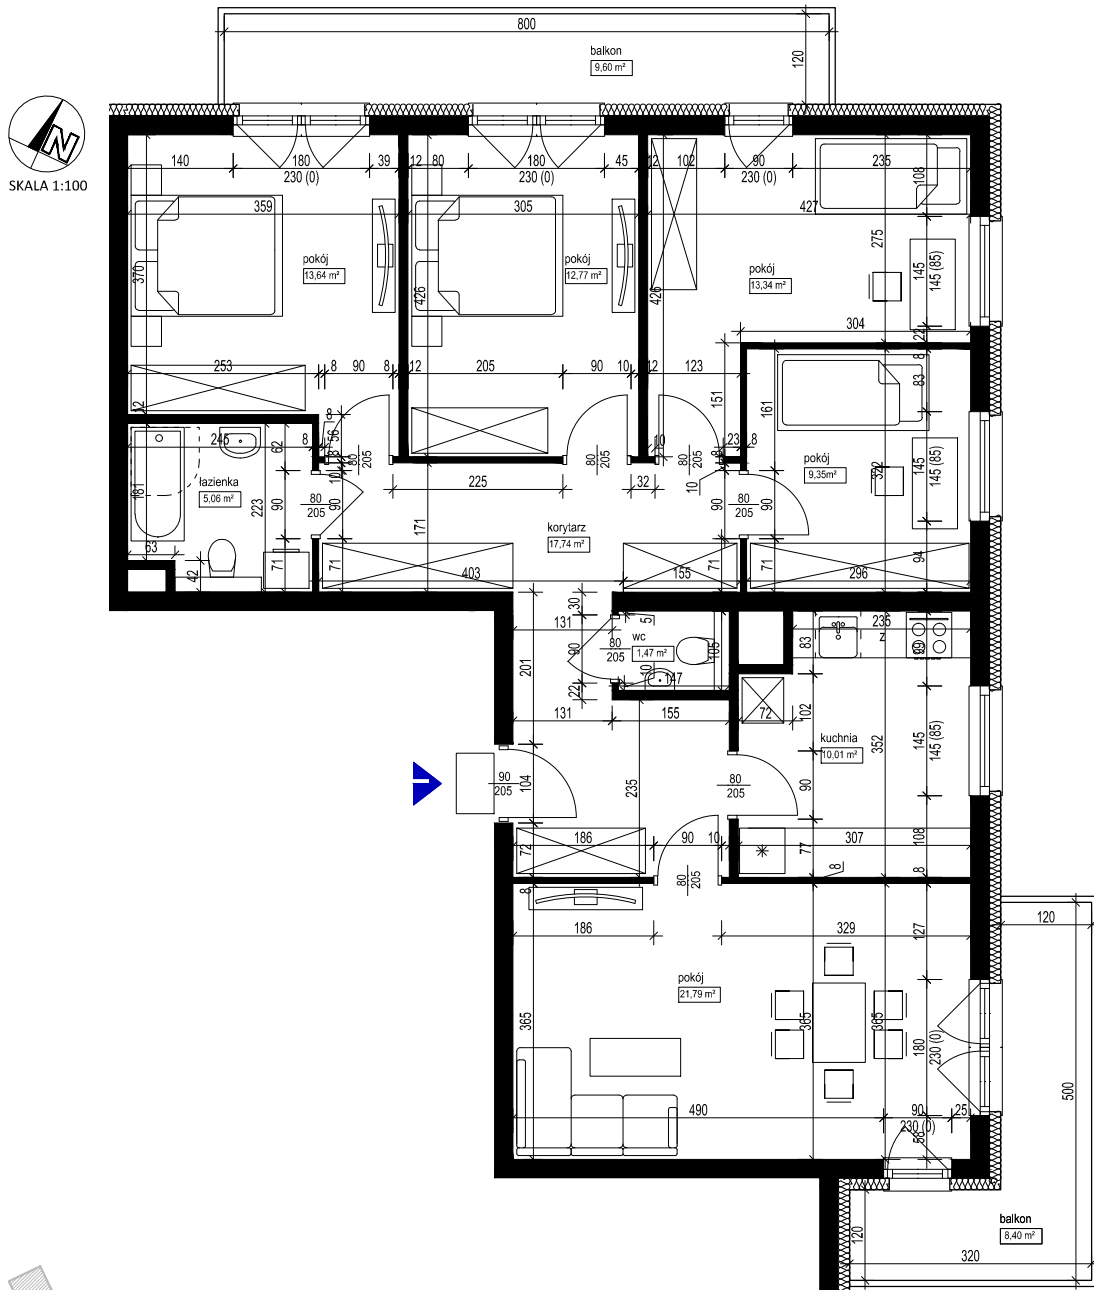

LOKALIZACJA INWESTYCJI

BUDYNEK MIESZKALNY WIELORODZINNY

MAJTA

WOŁKOWSKA

UL. WOŁKOWSKA W POZNANIU

ul. Roosevelta 18  
60-829 Poznań  
tel. 61 845 11 83  
www.uwi.com.pl

POŁOŻENIE BUDYNKU  
SKALA 1:2500

POŁOŻENIE MIESZKANIA W BUDYNKU  
SKALA 1:1500

OPIS MIESZKANIA:

NUMER MIESZKANIA:

**D.4.10**

KONDYGNACJA:

**PIĘTRO 4**

POWIERZCHNIA:

**105,17 m<sup>2</sup>**

IŁOŚĆ POKOI:

**5 POKOI Z KUCHNIĄ**

CENA BRUTTO:

CENA BRUTTO/m<sup>2</sup>:

UWAGI:

1. Wymiarowanie podano w świetle ścian surowych.
2. Powierzchnie podano w świetle ścian otylkowanych.