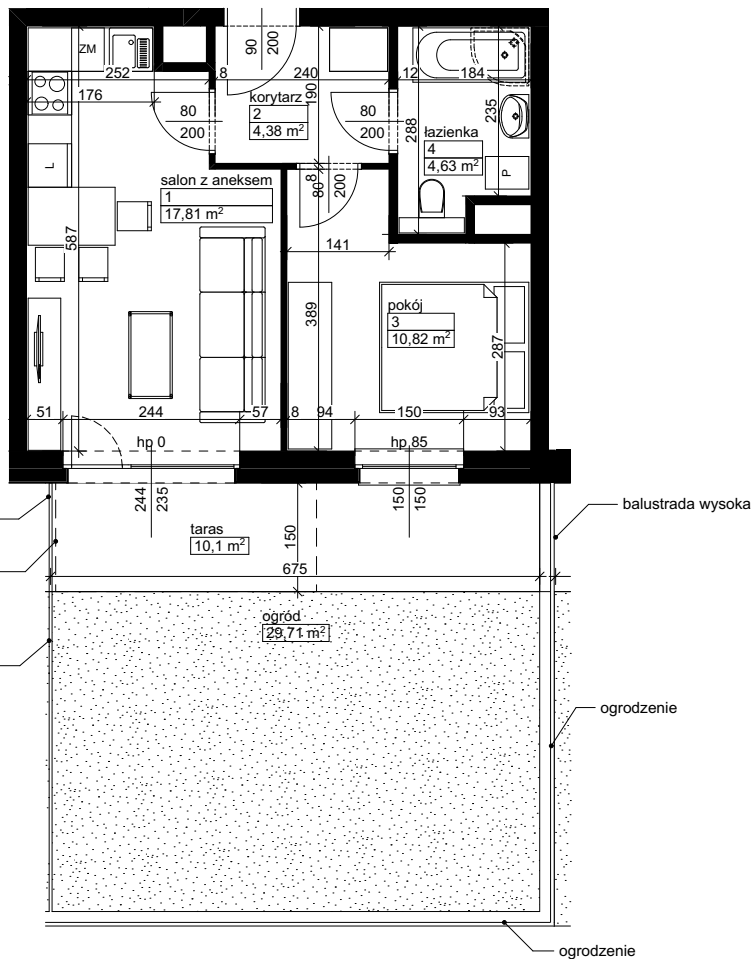

### Położenie budynku

### Położenie mieszkania

**MAJTA**  
WOŁKOWYSKA

BUDYNEK MIESZKALNY  
WIELORODZINNY  
UL. WOŁKOWYSKA  
W POZNANIU

SKALA  
1:100

Wymiary podano w świetle ścian surowych, powierzchnie podano w świetle ścian otynkowanych.

### OPIS MIESZKANIA:

Numer: **A1/1/0/1**  
Powierzchnia: 37,64 m<sup>2</sup>  
Kondygnacja: Parter  
Struktura: 2 pokoje z aneksem kuchennym  
Cena brutto:  
Cena brutto/m<sup>2</sup>:

Niniejsza karta ma charakter poglądowy i nie stanowi oferty handlowej w rozumieniu art. 66 §1 Kodeksu Cywilnego oraz innych właściwych przepisów prawnych