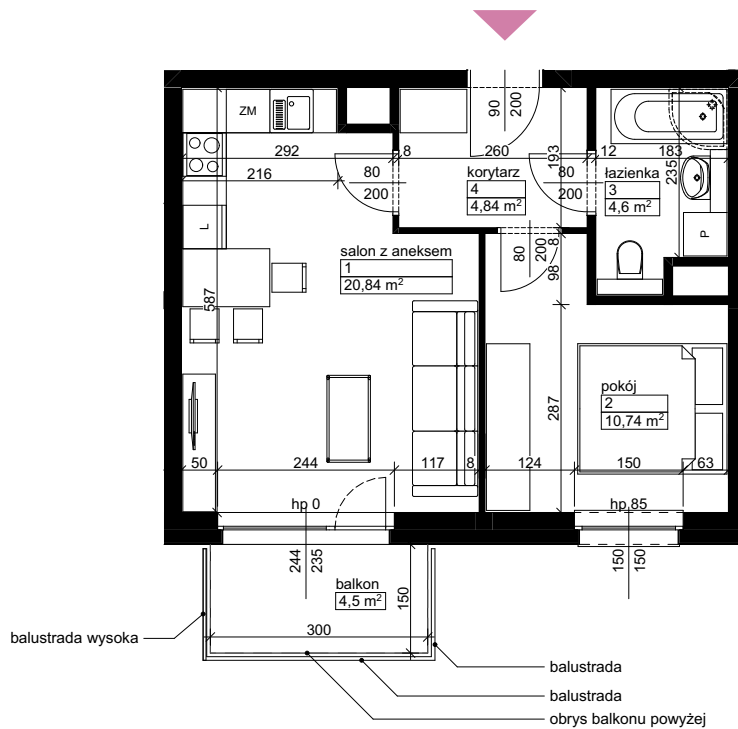

### Położenie budynku

### Położenie mieszkania

**MAJTA**  
WOŁKOWYSKA

BUDYNEK MIESZKALNY  
WIELORODZINNY  
UL. WOŁKOWYSKA  
W POZNANIU

SKALA  
1:100

Wymiary podano w świetle ścian surowych, powierzchnie podano w świetle ścian otynkowanych.

### OPIS MIESZKANIA:

Numer: **A2/1/2/6**  
Powierzchnia: 41,02 m<sup>2</sup>  
Kondygnacja: Piętro +2  
Struktura: 2 pokoje z aneksem kuchennym  
Cena brutto:  
Cena brutto/m<sup>2</sup>:

Niniejsza karta ma charakter poglądowy i nie stanowi oferty handlowej w rozumieniu art. 66 §1 Kodeksu Cywilnego oraz innych właściwych przepisów prawnych