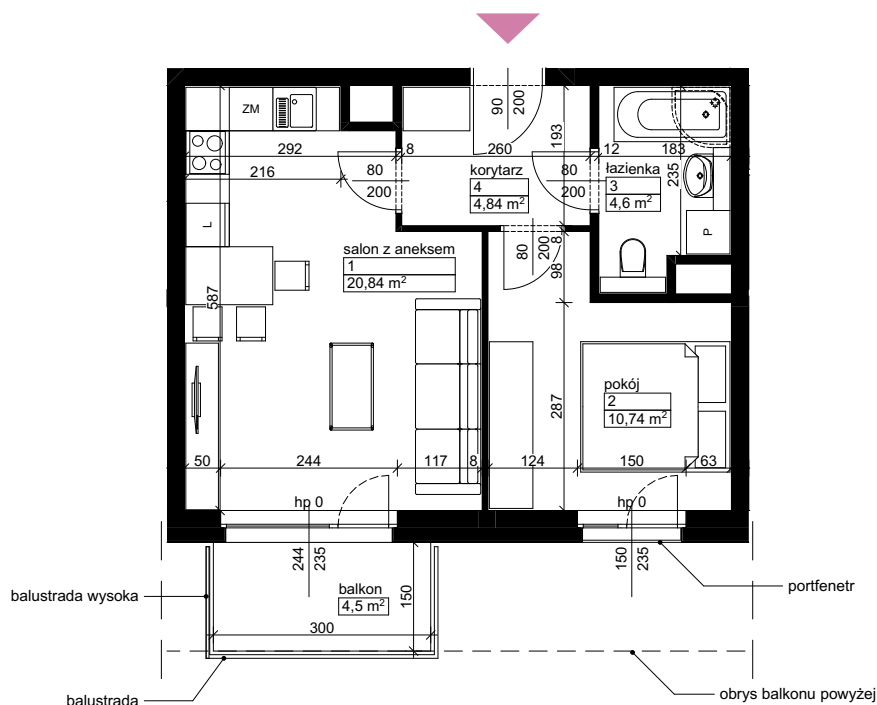

Lokalizacja osiedla

Położenie budynku

Położenie mieszkania

MAJTA
WOŁKOWYSKA

BUDYNEK MIESZKALNY
WIELORODZINNY
UL. WOŁKOWYSKA
W POZNANIU

SKALA
1:100

Wymiary podano w świetle ścian surowych, powierzchnie podano w świetle ścian otynkowanych.

OPIS MIESZKANIA:

Numer: **A2/1/3/9**
Powierzchnia: 41,02 m²
Kondygnacja: Piętro +3
Struktura: 2 pokoje z aneksem kuchennym
Cena brutto:
Cena brutto/m²:

Niniejsza karta ma charakter poglądowy i nie stanowi oferty handlowej w rozumieniu art. 66 §1 Kodeksu Cywilnego oraz innych właściwych przepisów prawnych