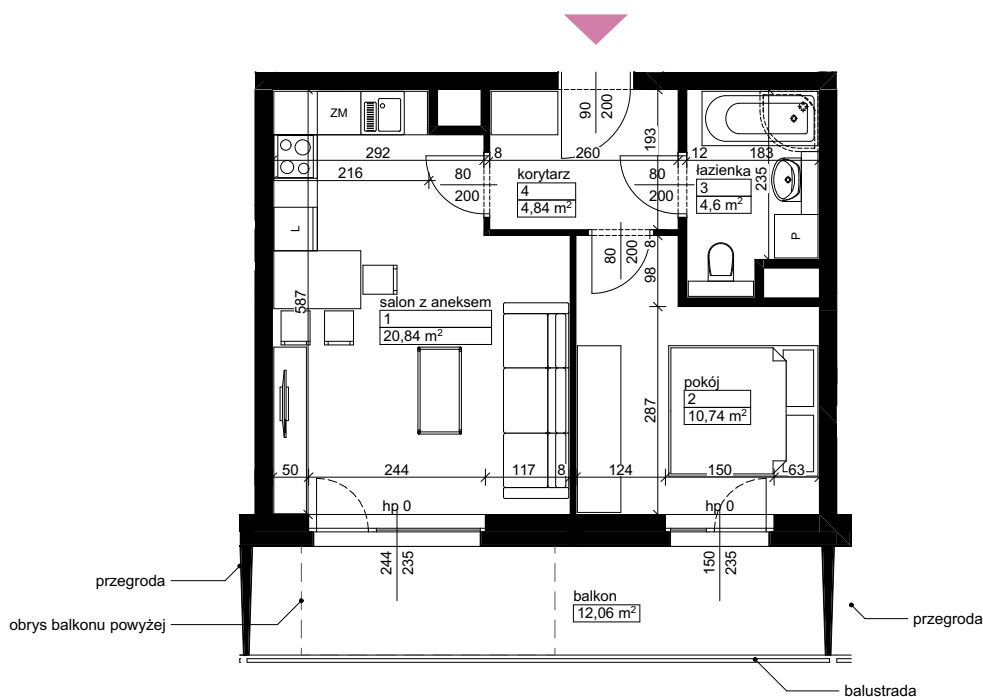

Lokalizacja osiedla

Położenie budynku

Położenie mieszkania

MAJTA
WOŁKOWYSKA

BUDYNEK MIESZKALNY
WIELORODZINNY
UL. WOŁKOWYSKA
W POZNANIU

SKALA
1:100

Wymiary podano w świetle ścian surowych, powierzchnie podano w świetle ścian otynkowanych.

OPIS MIESZKANIA:

Numer: **A2/1/4/12**
Powierzchnia: 41,02 m²
Kondygnacja: Piętro +4
Struktura: 2 pokoje z aneksem kuchennym
Cena brutto:
Cena brutto/m²:

Niniejsza karta ma charakter poglądowy i nie stanowi oferty handlowej w rozumieniu art. 66 §1 Kodeksu Cywilnego oraz innych właściwych przepisów prawnych