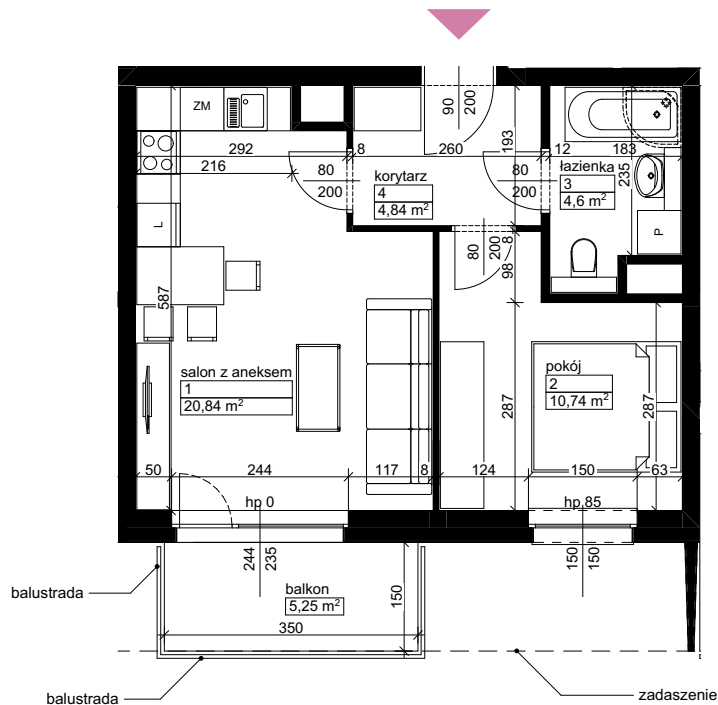

Lokalizacja osiedla

Położenie budynku

Położenie mieszkania

MAJTA
WOŁKOWYSKA

BUDYNEK MIESZKALNY
WIELORODZINNY
UL. WOŁKOWYSKA
W POZNANIU

SKALA
1:100

Wymiary podano w świetle ścian surowych, powierzchnie podano w świetle ścian otynkowanych.

OPIS MIESZKANIA:

Numer: **A2/1/5/15**
Powierzchnia: 41,02 m²
Kondygnacja: Piętro +5
Struktura: 2 pokoje z aneksem kuchennym
Cena brutto:
Cena brutto/m²:

Niniejsza karta ma charakter poglądowy i nie stanowi oferty handlowej w rozumieniu art. 66 §1 Kodeksu Cywilnego oraz innych właściwych przepisów prawnych