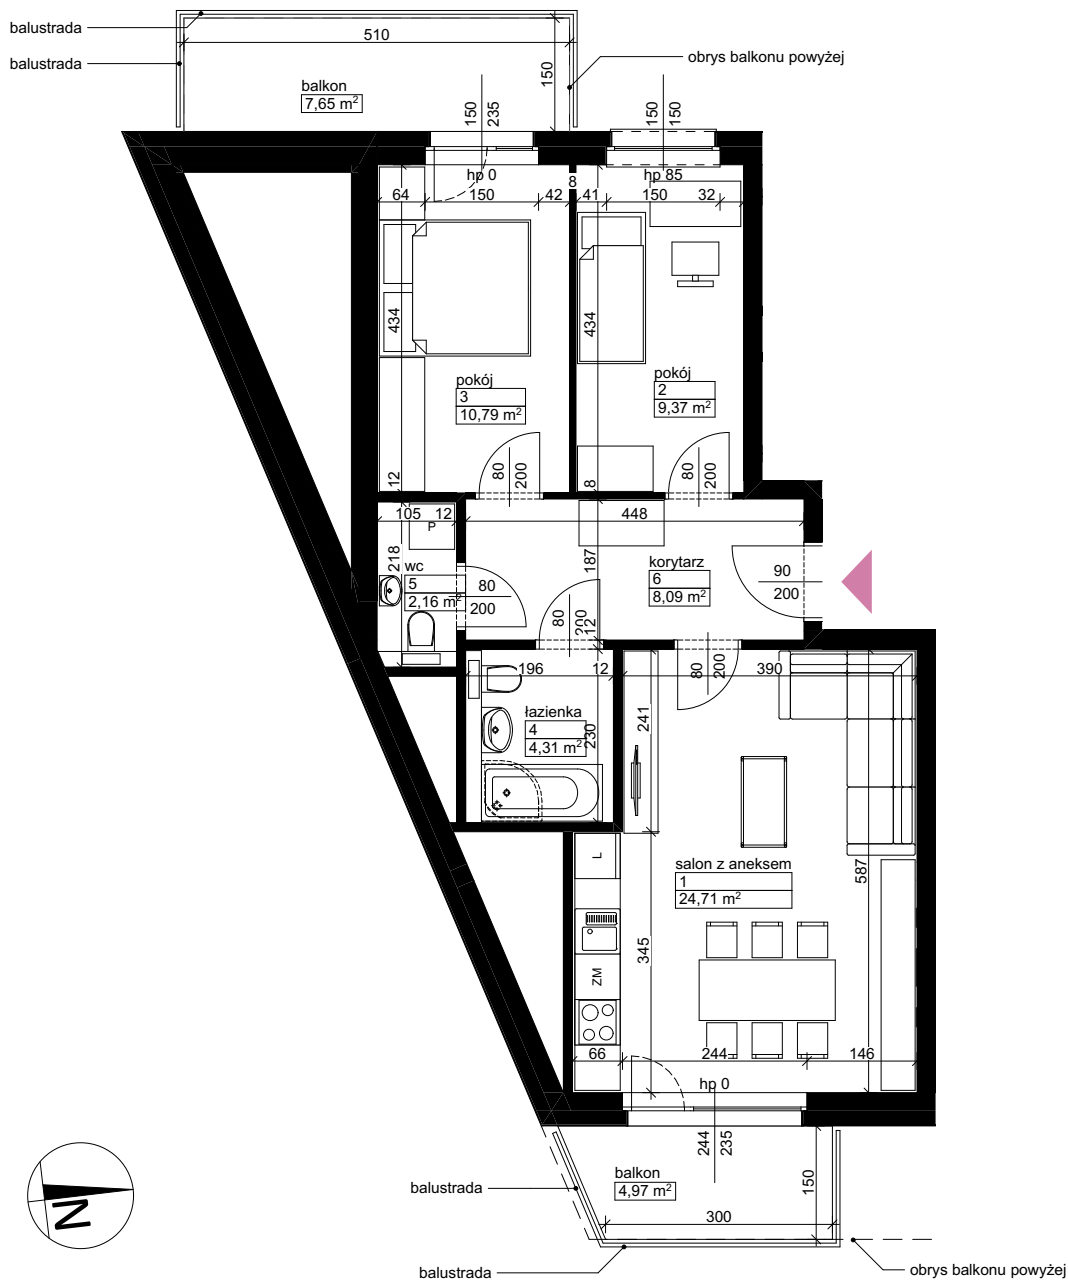

Lokalizacja osiedla

Położenie budynku

Położenie mieszkania

MAJTA
WOŁKOWYSKA

BUDYNEK MIESZKALNY
WIELORODZINNY
UL. WOŁKOWYSKA
W POZNANIU

SKALA
1:100

Wymiary podano w świetle ścian surowych, powierzchnie podano w świetle ścian otynkowanych.

OPIS MIESZKANIA:

Numer: **A2/3/3/15**
Powierzchnia: 59,43 m²
Kondygnacja: Piętro +3
Struktura: 3 pokoje z aneksem kuchennym
Cena brutto:
Cena brutto/m²:

Niniejsza karta ma charakter poglądowy i nie stanowi oferty handlowej w rozumieniu art. 66 §1 Kodeksu Cywilnego oraz innych właściwych przepisów prawnych