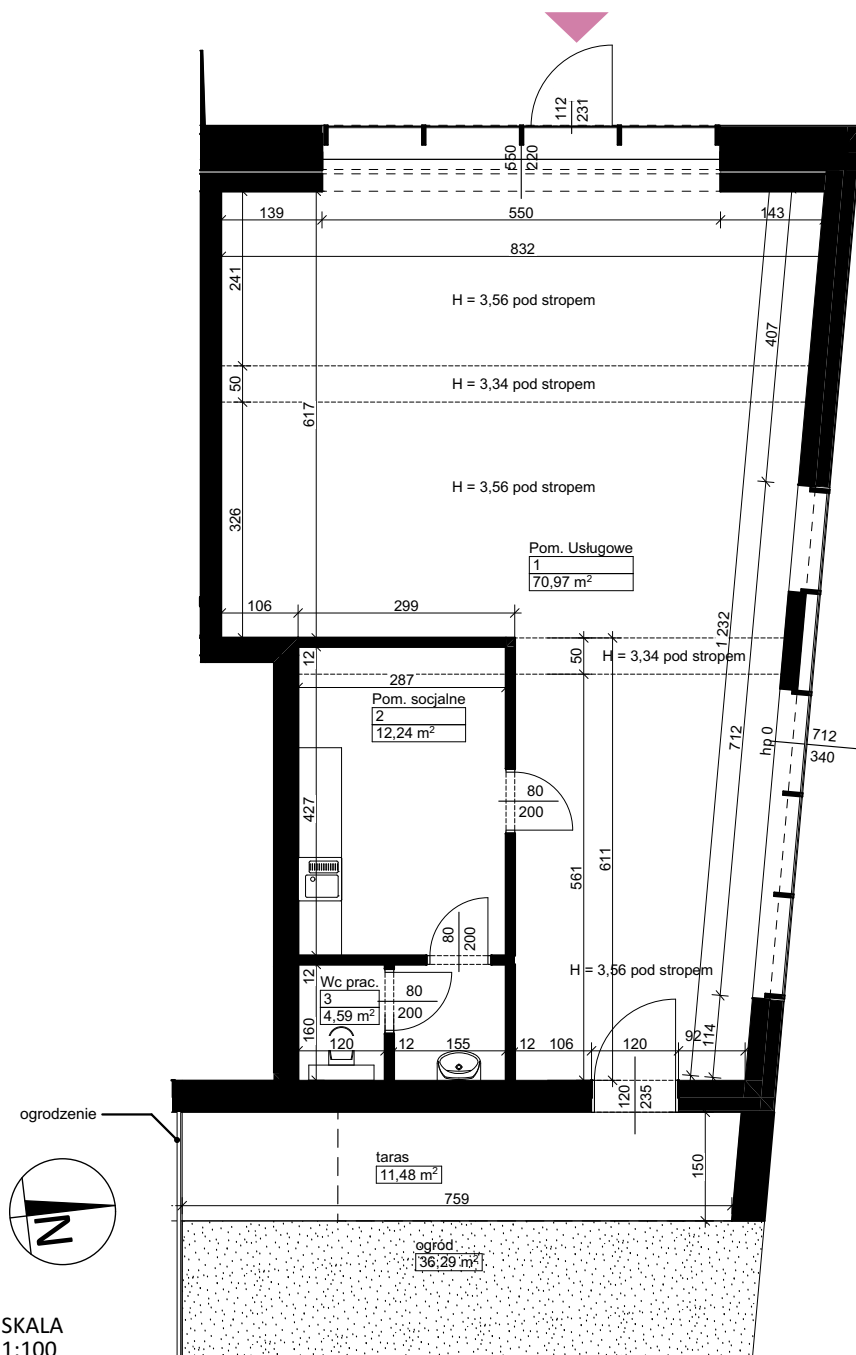

Lokalizacja osiedla

Położenie budynku

Skala 1:4000

Położenie lokalu

Skala 1:2200

MAJTA
WOŁKOWSKA

BUDYNEK MIESZKALNY
WIELORODZINNY
UL. WOŁKOWSKA
W POZNANIU

SKALA
1:100

Wymiary podano w świetle ścian surowych, powierzchnie podano w świetle ścian otynkowanych.
Instalacje, przejścia i przepusty zgodnie z dokumentacją branżową.

OPIS LOKALU:

Numer: **A1/1/0/U**
Powierzchnia: **87,80 m²**
Kondygnacja: **Parter**
Struktura: **Lokal usługowy**
Cena brutto:
Cena brutto/m²: