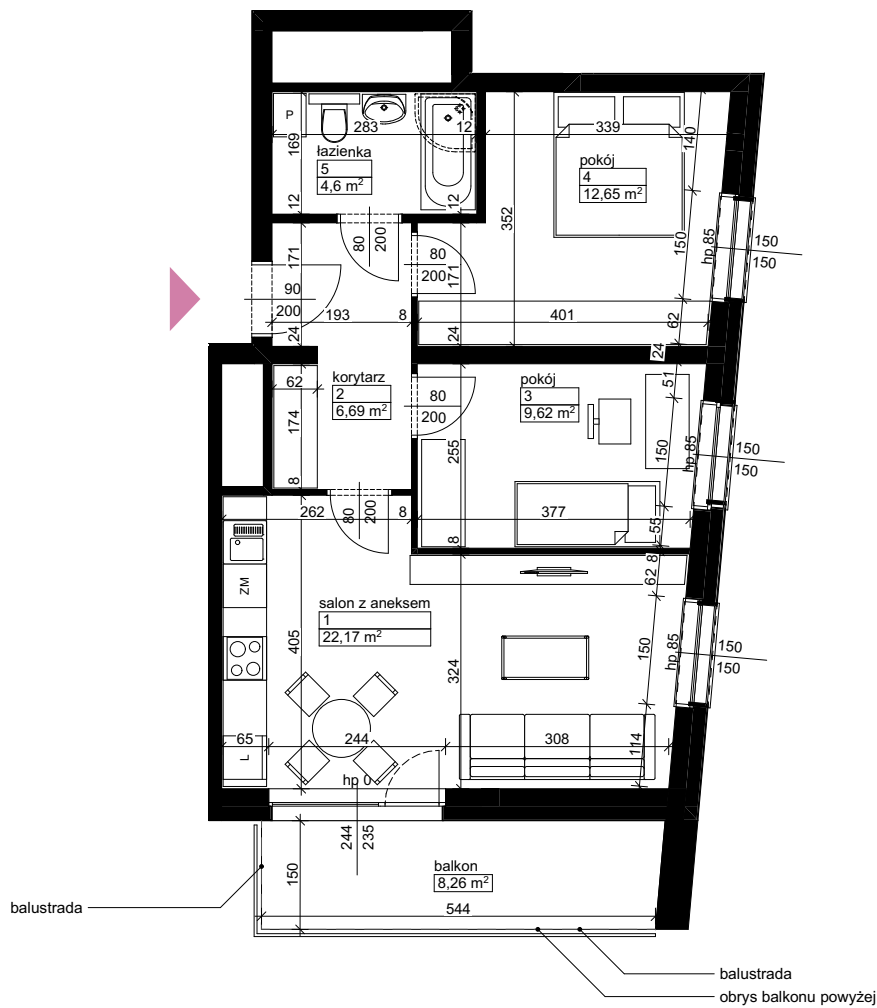

### Położenie budynku

### Położenie mieszkania

**MAJTA**  
WOŁKOWYSKA

BUDYNEK MIESZKALNY  
WIELORODZINNY  
UL. WOŁKOWYSKA  
W POZNANIU

SKALA  
1:100

Wymiary podano w świetle ścian surowych, powierzchnie podano w świetle ścian otynkowanych.

### OPIS MIESZKANIA:

Numer: **A1/1/1/3**  
Powierzchnia: 55,73 m<sup>2</sup>  
Kondygnacja: Piętro +1  
Struktura: 3 pokoje z aneksem kuchennym  
Cena brutto:  
Cena brutto/m<sup>2</sup>:

Niniejsza karta ma charakter poglądowy i nie stanowi oferty handlowej w rozumieniu art. 66 §1 Kodeksu Cywilnego oraz innych właściwych przepisów prawnych