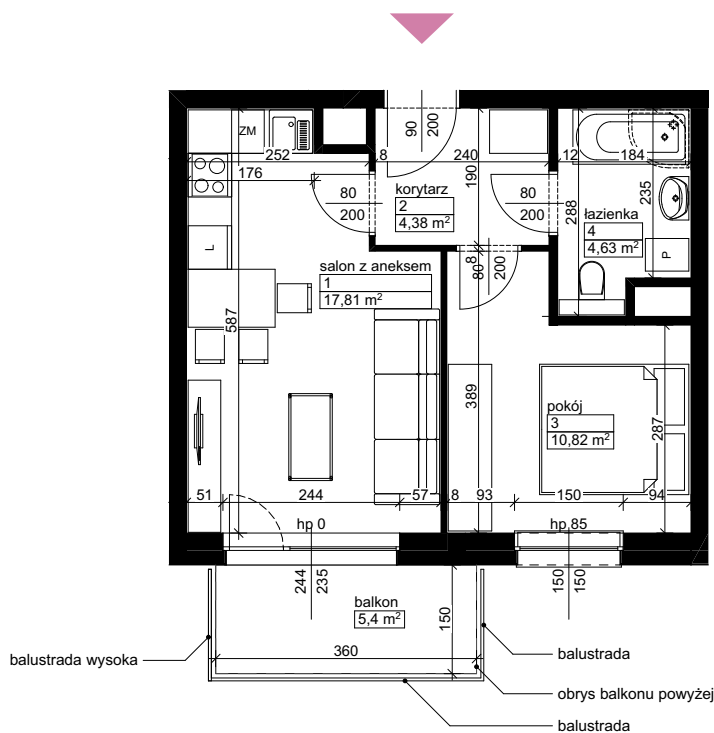

Lokalizacja osiedla

Położenie budynku

Położenie mieszkania

MAJTA
WOŁKOWYSKA

BUDYNEK MIESZKALNY
WIELORODZINNY
UL. WOŁKOWYSKA
W POZNANIU

SKALA
1:100

Wymiary podano w świetle ścian surowych, powierzchnie podano w świetle ścian otynkowanych.

OPIS MIESZKANIA:

Numer: **A1/1/1/4**
Powierzchnia: 37,64 m²
Kondygnacja: Piętro +1
Struktura: 2 pokoje z aneksem kuchennym
Cena brutto:
Cena brutto/m²:

Niniejsza karta ma charakter poglądowy i nie stanowi oferty handlowej w rozumieniu art. 66 §1 Kodeksu Cywilnego oraz innych właściwych przepisów prawnych