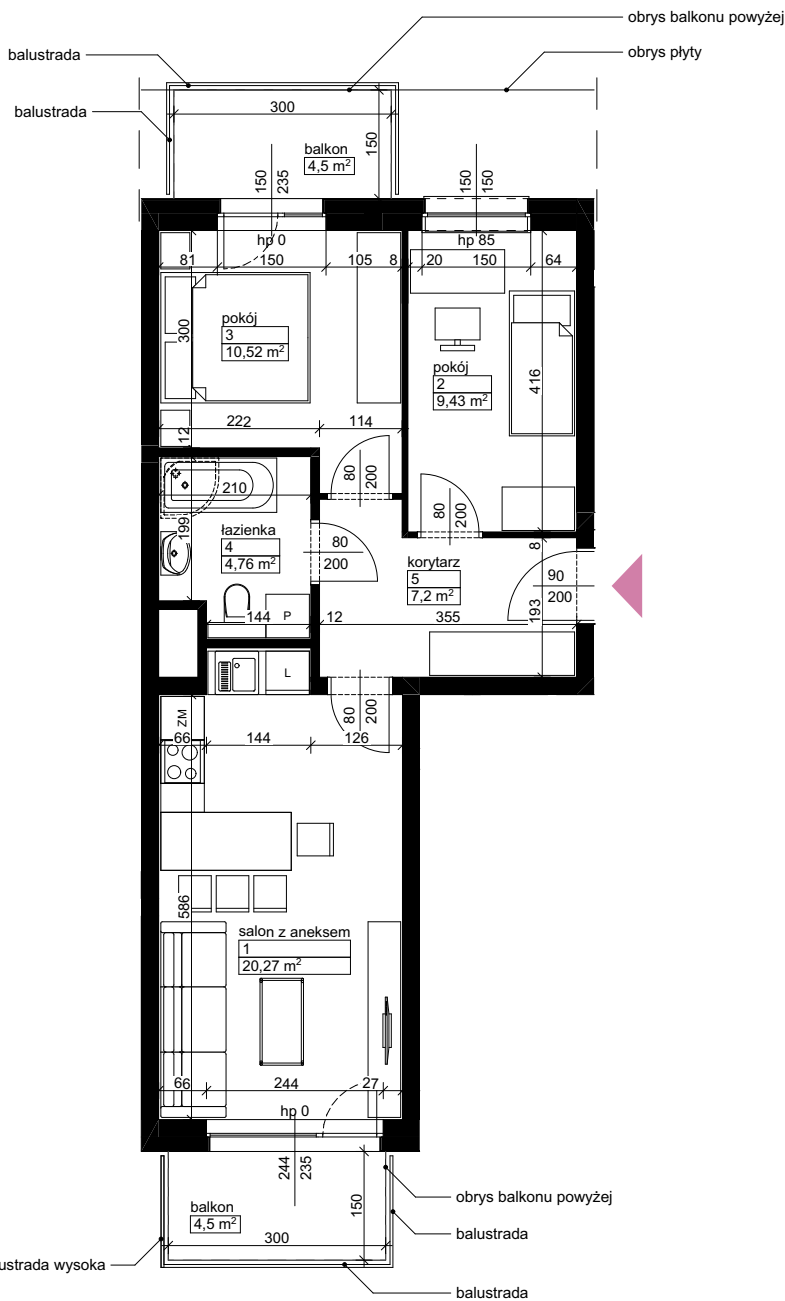

Lokalizacja osiedla

Położenie budynku

Skala 1:4000

Położenie mieszkania

Skala 1:2200

MAJTA
WOŁKOWYSKA

BUDYNEK MIESZKALNY
WIELORODZINNY
UL. WOŁKOWYSKA
W POZNANIU

SKALA
1:100

Wymiary podano w świetle ścian surowych, powierzchnie podano w świetle ścian otynkowanych.

OPIS MIESZKANIA:

Numer: **A1/1/2/10**
Powierzchnia: 52,18 m²
Kondygnacja: Piętro +2
Struktura: 3 pokoje z aneksem kuchennym
Cena brutto:
Cena brutto/m²: