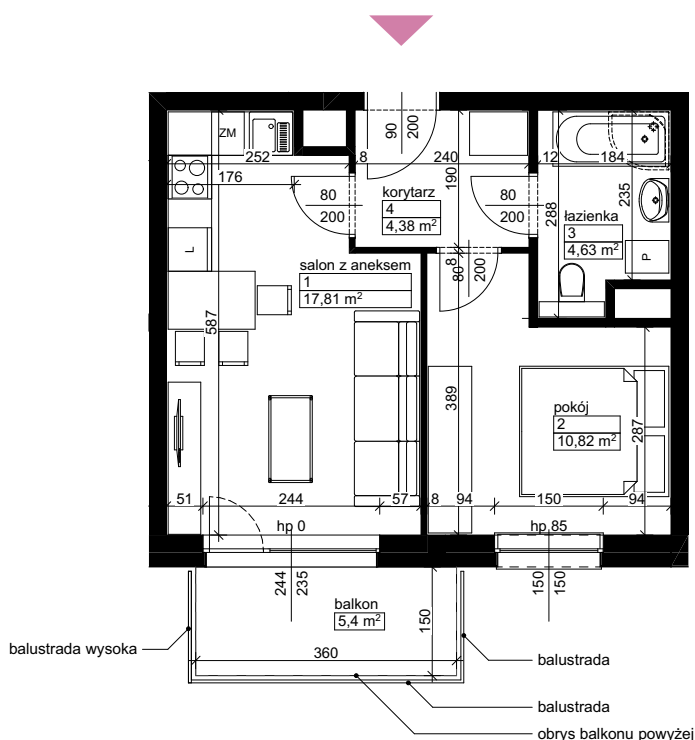

Lokalizacja osiedla

Położenie budynku

Położenie mieszkania

MAJTA
WOŁKOWYSKA

BUDYNEK MIESZKALNY
WIELORODZINNY
UL. WOŁKOWYSKA
W POZNANIU

SKALA
1:100

Wymiary podano w świetle ścian surowych, powierzchnie podano w świetle ścian otynkowanych.

OPIS MIESZKANIA:

Numer: **A1/1/2/9**
Powierzchnia: 37,64 m²
Kondygnacja: Piętro +2
Struktura: 2 pokoje z aneksem kuchennym
Cena brutto:
Cena brutto/m²:

Niniejsza karta ma charakter poglądowy i nie stanowi oferty handlowej w rozumieniu art. 66 §1 Kodeksu Cywilnego oraz innych właściwych przepisów prawnych