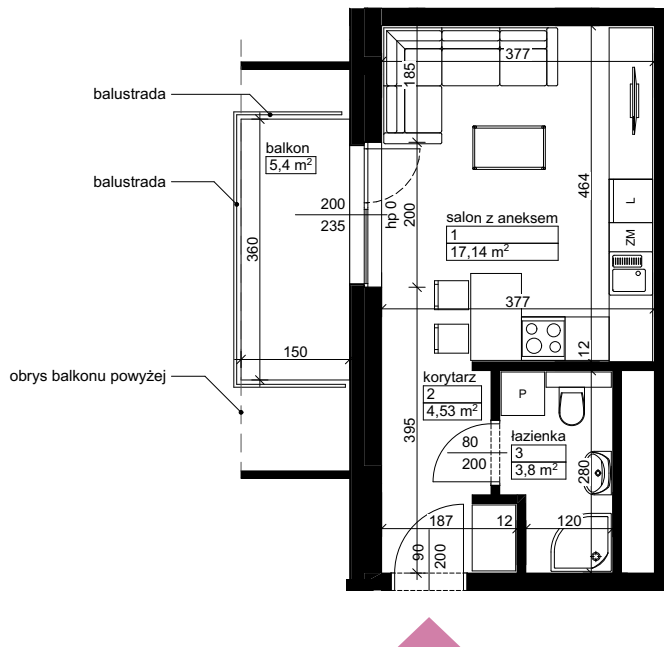

Lokalizacja osiedla

Położenie budynku

Położenie mieszkania

MAJTA
WOŁKOWYSKA

BUDYNEK MIESZKALNY
WIELORODZINNY
UL. WOŁKOWYSKA
W POZNANIU

SKALA
1:100

Wymiary podano w świetle ścian surowych, powierzchnie podano w świetle ścian otynkowanych.

OPIS MIESZKANIA:

Numer: **A1/1/3/11**
Powierzchnia: 25,47 m²
Kondygnacja: Piętro +3
Struktura: 1 pokój z aneksem kuchennym
Cena brutto:
Cena brutto/m²:

Niniejsza karta ma charakter poglądowy i nie stanowi oferty handlowej w rozumieniu art. 66 §1 Kodeksu Cywilnego oraz innych właściwych przepisów prawnych