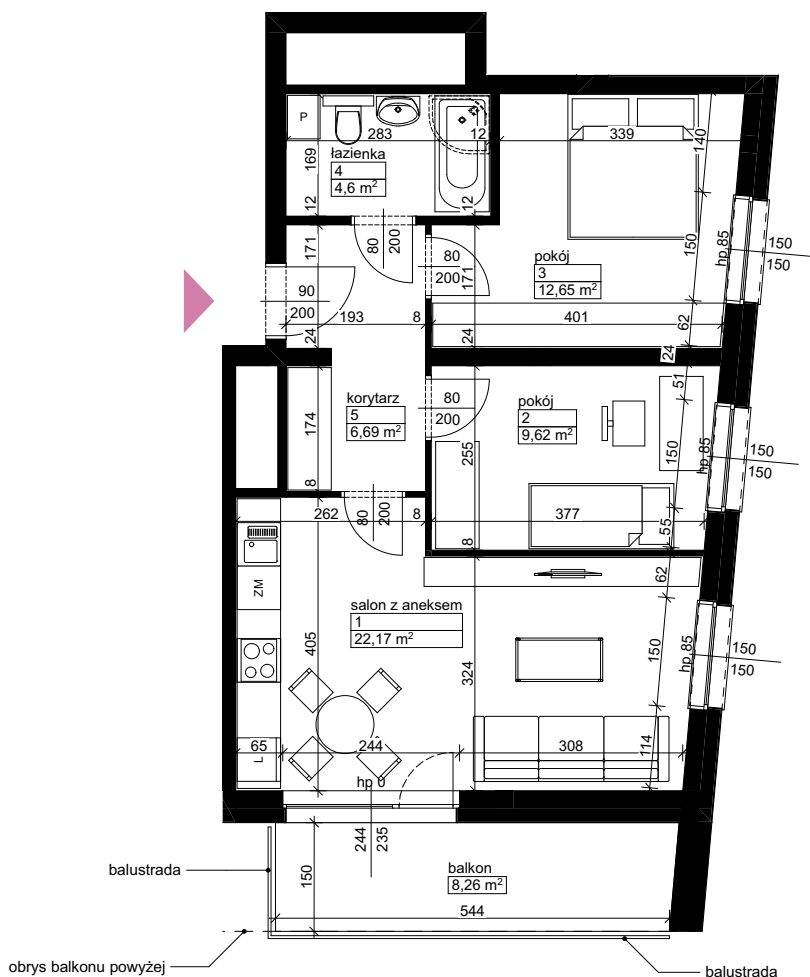

Lokalizacja osiedla

Położenie budynku

Skala 1:4000

Położenie mieszkania

Skala 1:2200

MAJTA
WOŁKOWSKA

BUDYNEK MIESZKALNY
WIELORODZINNY
UL. WOŁKOWSKA
W POZNANIU

SKALA
1:100

Wymiary podano w świetle ścian surowych, powierzchnie podano w świetle ścian otynkowanych.

OPIS MIESZKANIA:

Numer: **A1/1/3/13**
Powierzchnia: 55,73 m²
Kondygnacja: Piętro +3
Struktura: 3 pokoje z aneksem kuchennym
Cena brutto:
Cena brutto/m²: