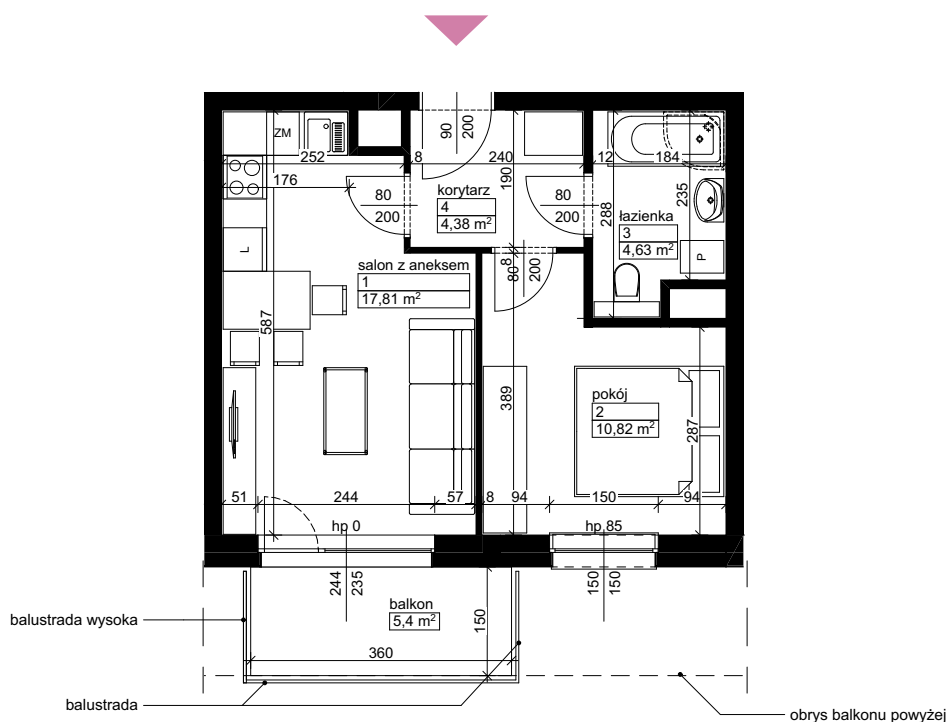

### Położenie budynku

### Położenie mieszkania

**MAJTA**  
WOŁKOWYSKA

BUDYNEK MIESZKALNY  
WIELORODZINNY  
UL. WOŁKOWYSKA  
W POZNANIU

SKALA  
1:100

Wymiary podano w świetle ścian surowych, powierzchnie podano w świetle ścian otynkowanych.

### OPIS MIESZKANIA:

Numer: **A1/1/3/14**  
Powierzchnia: 37,64 m<sup>2</sup>  
Kondygnacja: Piętro +3  
Struktura: 2 pokoje z aneksem kuchennym  
Cena brutto:  
Cena brutto/m<sup>2</sup>:

Niniejsza karta ma charakter poglądowy i nie stanowi oferty handlowej w rozumieniu art. 66 §1 Kodeksu Cywilnego oraz innych właściwych przepisów prawnych