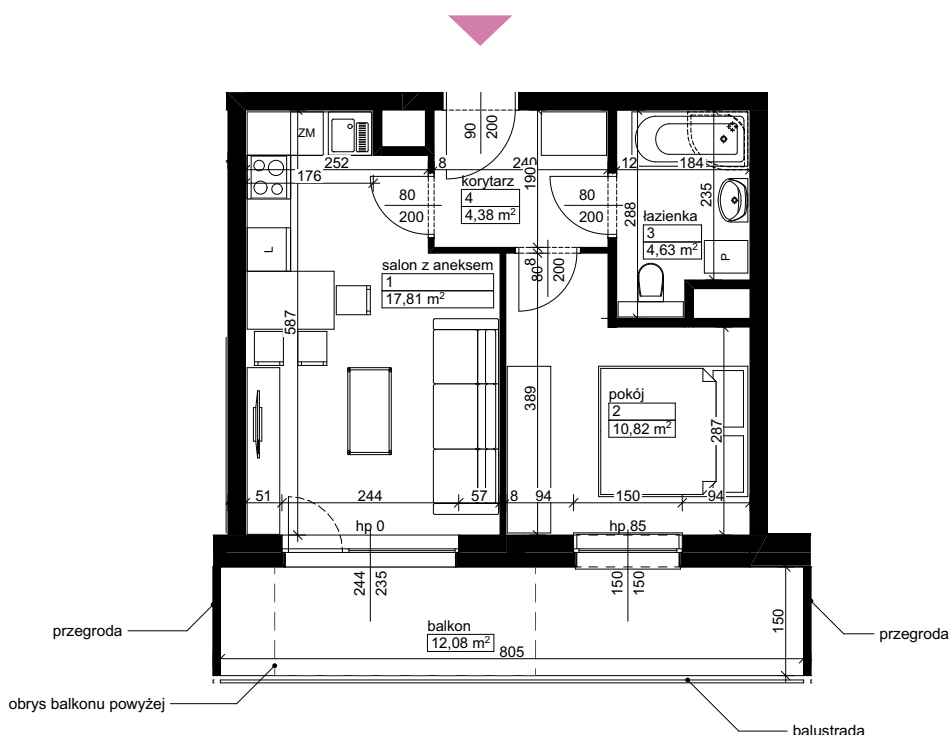

### Położenie budynku

### Położenie mieszkania

**MAJTA**  
WOŁKOWYSKA

BUDYNEK MIESZKALNY  
WIELORODZINNY  
UL. WOŁKOWYSKA  
W POZNANIU

SKALA  
1:100

Wymiary podano w świetle ścian surowych, powierzchnie podano w świetle ścian otynkowanych.

### OPIS MIESZKANIA:

Numer: **A1/1/4/19**  
Powierzchnia: 37,64 m<sup>2</sup>  
Kondygnacja: Piętro +4  
Struktura: 2 pokoje z aneksem kuchennym  
Cena brutto:  
Cena brutto/m<sup>2</sup>:

Niniejsza karta ma charakter poglądowy i nie stanowi oferty handlowej w rozumieniu art. 66 §1 Kodeksu Cywilnego oraz innych właściwych przepisów prawnych