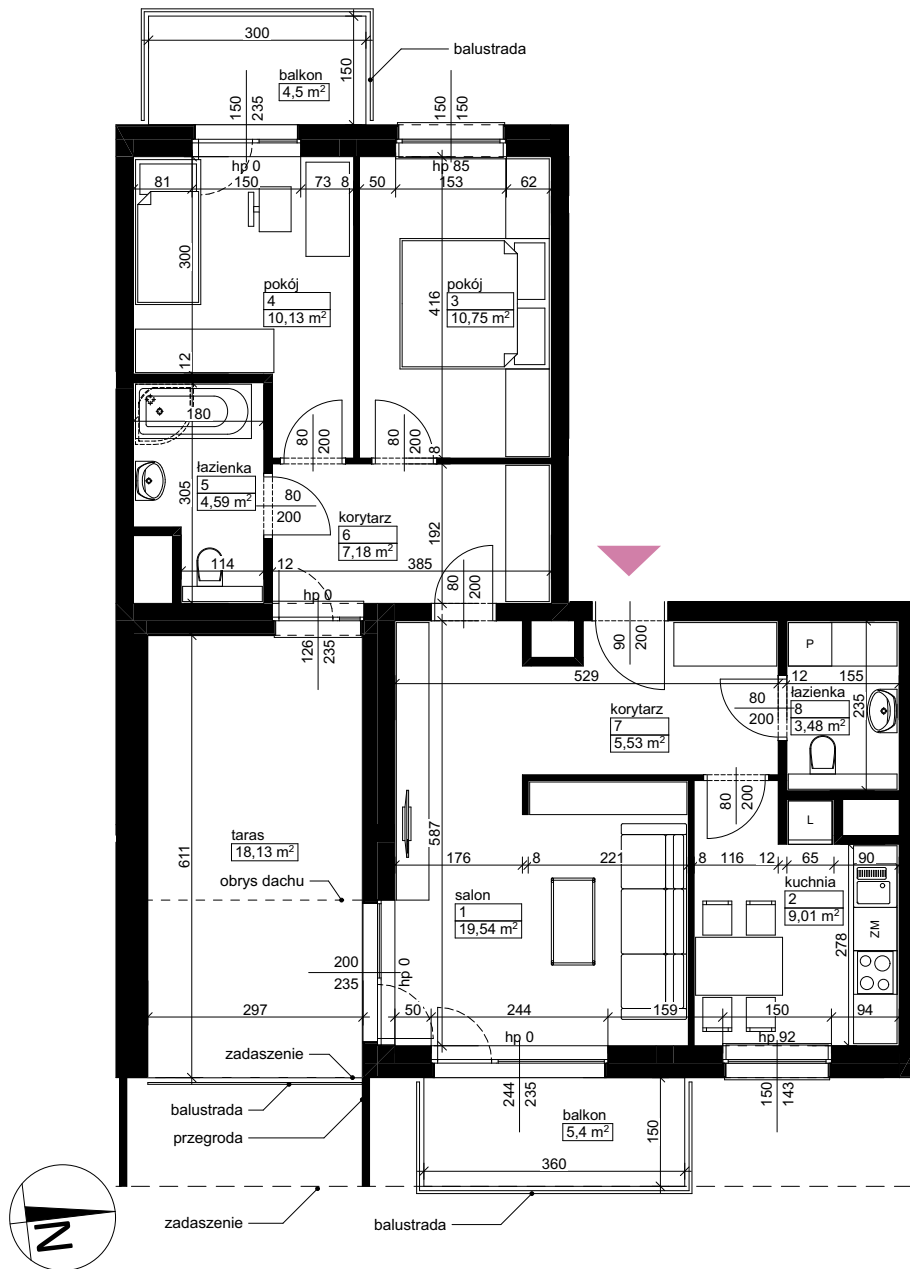

Lokalizacja osiedla

Położenie budynku

Położenie mieszkania

MAJTA
WOŁKOWYSKA

BUDYNEK MIESZKALNY
WIELORODZINNY
UL. WOŁKOWYSKA
W POZNANIU

SKALA
1:100

Wymiary podano w świetle ścian surowych, powierzchnie podano w świetle ścian otynkowanych.

OPIS MIESZKANIA:

Numer: **A1/1/5/23**
Powierzchnia: 70,21 m²
Kondygnacja: Piętro +5
Struktura: 3 pokoje z kuchnią
Cena brutto:
Cena brutto/m²:

Niniejsza karta ma charakter poglądowy i nie stanowi oferty handlowej w rozumieniu art. 66 §1 Kodeksu Cywilnego oraz innych właściwych przepisów prawnych