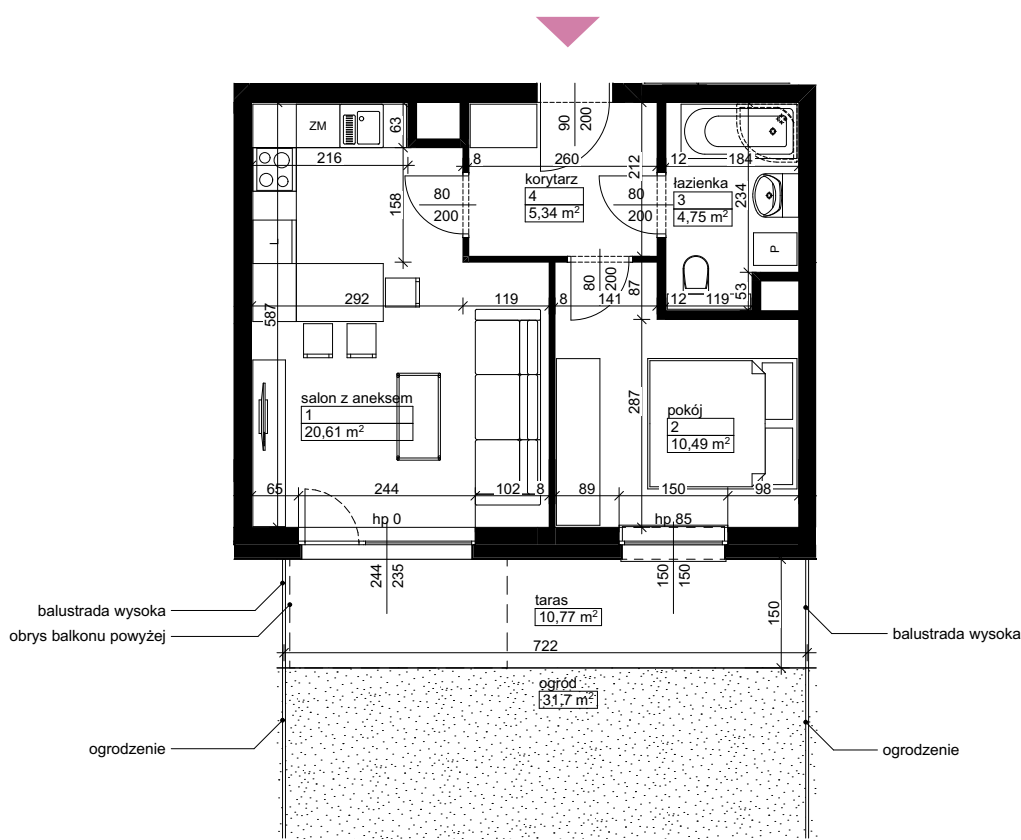

Lokalizacja osiedla

Położenie budynku

Położenie mieszkania

MAJTA
WOŁKOWYSKA

BUDYNEK MIESZKALNY
WIELORODZINNY
UL. WOŁKOWYSKA
W POZNANIU

SKALA
1:100

Wymiary podano w świetle ścian surowych, powierzchnie podano w świetle ścian otynkowanych.

OPIS MIESZKANIA:

Numer: **A1/2/0/2**
Powierzchnia: 41,19 m²
Kondygnacja: Parter
Struktura: 2 pokoje z aneksem kuchennym
Cena brutto:
Cena brutto/m²:

Niniejsza karta ma charakter poglądowy i nie stanowi oferty handlowej w rozumieniu art. 66 §1 Kodeksu Cywilnego oraz innych właściwych przepisów prawnych