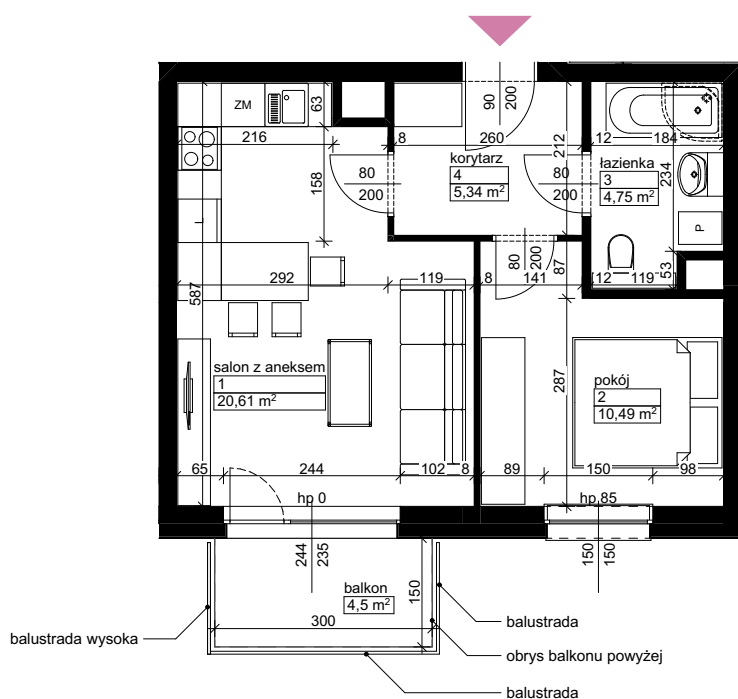

Lokalizacja osiedla

Położenie budynku

Położenie mieszkania

MAJTA
WOŁKOWYSKA

BUDYNEK MIESZKALNY
WIELORODZINNY
UL. WOŁKOWYSKA
W POZNANIU

SKALA
1:100

Wymiary podano w świetle ścian surowych, powierzchnie podano w świetle ścian otynkowanych.

OPIS MIESZKANIA:

Numer: **A1/2/1/5**
Powierzchnia: 41,19 m²
Kondygnacja: Piętro +1
Struktura: 2 pokoje z aneksem kuchennym
Cena brutto:
Cena brutto/m²:

Niniejsza karta ma charakter poglądowy i nie stanowi oferty handlowej w rozumieniu art. 66 §1 Kodeksu Cywilnego oraz innych właściwych przepisów prawnych