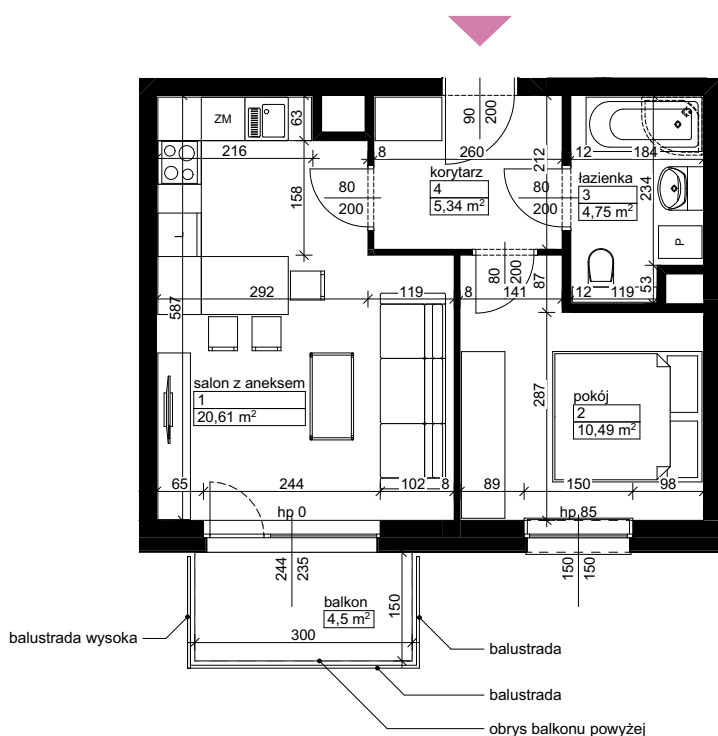

Lokalizacja osiedla

Położenie budynku

Położenie mieszkania

MAJTA
WOŁKOWYSKA

BUDYNEK MIESZKALNY
WIELORODZINNY
UL. WOŁKOWYSKA
W POZNANIU

SKALA
1:100

Wymiary podano w świetle ścian surowych, powierzchnie podano w świetle ścian otynkowanych.

OPIS MIESZKANIA:

Numer: **A1/2/2/8**
Powierzchnia: 41,19 m²
Kondygnacja: Piętro +2
Struktura: 2 pokoje z aneksem kuchennym
Cena brutto:
Cena brutto/m²:

Niniejsza karta ma charakter poglądowy i nie stanowi oferty handlowej w rozumieniu art. 66 §1 Kodeksu Cywilnego oraz innych właściwych przepisów prawnych