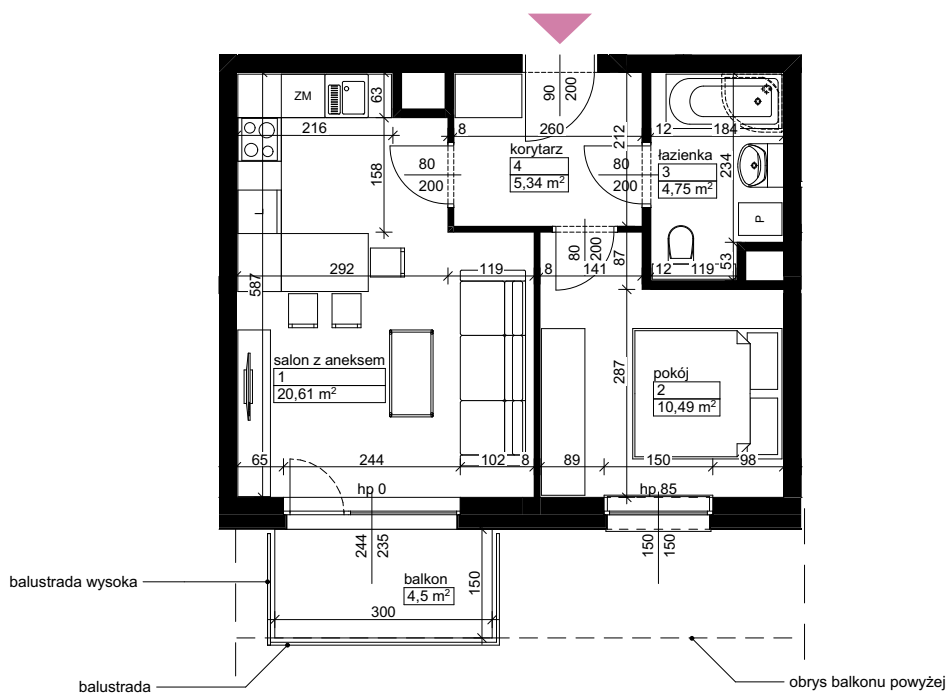

Lokalizacja osiedla

Położenie budynku

Położenie mieszkania

MAJTA
WOŁKOWYSKA

BUDYNEK MIESZKALNY
WIELORODZINNY
UL. WOŁKOWYSKA
W POZNANIU

SKALA
1:100

Wymiary podano w świetle ścian surowych, powierzchnie podano w świetle ścian otynkowanych.

OPIS MIESZKANIA:

Numer: **A1/2/3/11**
Powierzchnia: 41,19 m²
Kondygnacja: Piętro +3
Struktura: 2 pokoje z aneksem kuchennym
Cena brutto:
Cena brutto/m²:

Niniejsza karta ma charakter poglądowy i nie stanowi oferty handlowej w rozumieniu art. 66 §1 Kodeksu Cywilnego oraz innych właściwych przepisów prawnych