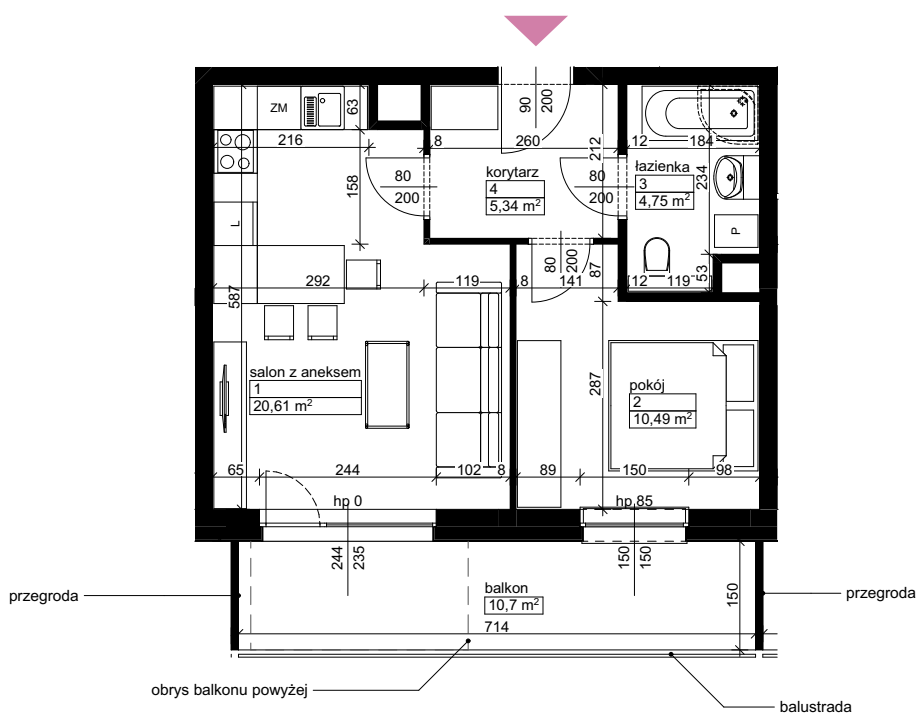

Lokalizacja osiedla

Położenie budynku

Położenie mieszkania

MAJTA
WOŁKOWYSKA

BUDYNEK MIESZKALNY
WIELORODZINNY
UL. WOŁKOWYSKA
W POZNANIU

SKALA
1:100

Wymiary podano w świetle ścian surowych, powierzchnie podano w świetle ścian otynkowanych.

OPIS MIESZKANIA:

Numer: **A1/2/4/14**
Powierzchnia: 41,19 m²
Kondygnacja: Piętro +4
Struktura: 2 pokoje z aneksem kuchennym
Cena brutto:
Cena brutto/m²:

Niniejsza karta ma charakter poglądowy i nie stanowi oferty handlowej w rozumieniu art. 66 §1 Kodeksu Cywilnego oraz innych właściwych przepisów prawnych