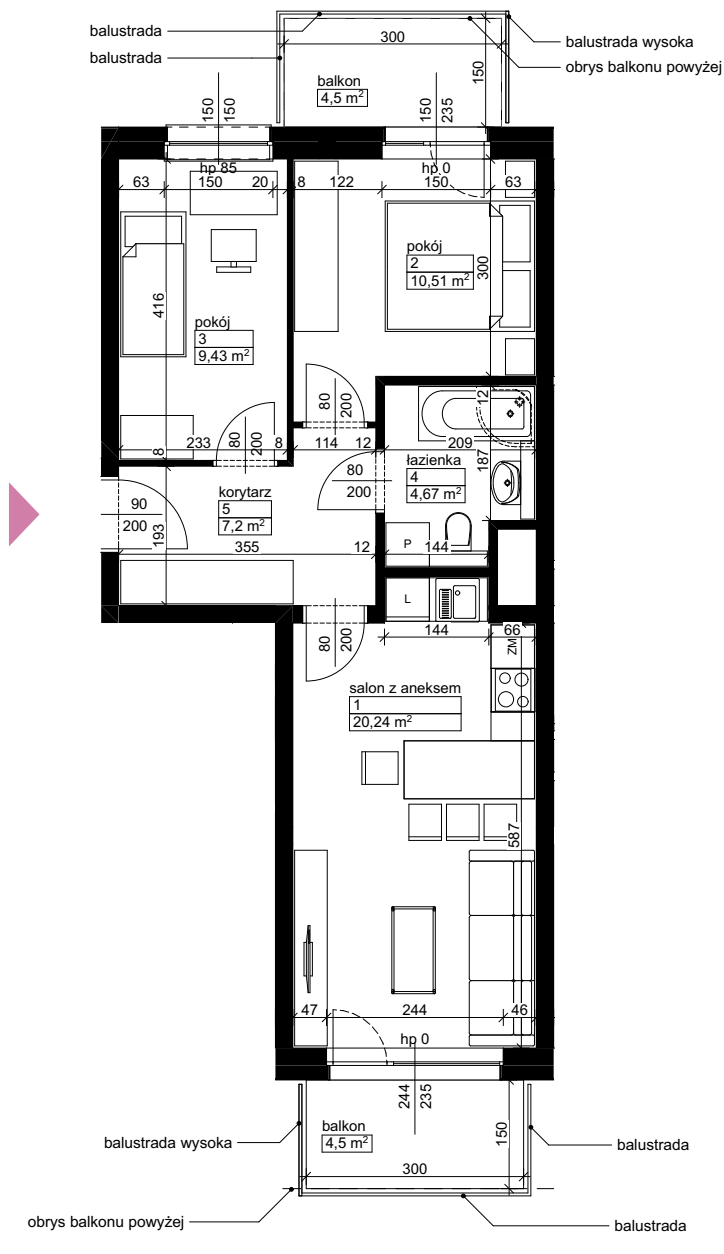

Lokalizacja osiedla

Położenie budynku

Położenie mieszkania

MAJTA
WOŁKOWYSKA

BUDYNEK MIESZKALNY
WIELORODZINNY
UL. WOŁKOWYSKA
W POZNANIU

SKALA
1:100

Wymiary podano w świetle ścian surowych, powierzchnie podano w świetle ścian otynkowanych.

OPIS MIESZKANIA:

Numer: **A1/3/3/6**
Powierzchnia: 52,05 m²
Kondygnacja: Piętro +3
Struktura: 3 pokoje z aneksem kuchennym
Cena brutto:
Cena brutto/m²:

Niniejsza karta ma charakter poglądowy i nie stanowi oferty handlowej w rozumieniu art. 66 §1 Kodeksu Cywilnego oraz innych właściwych przepisów prawnych