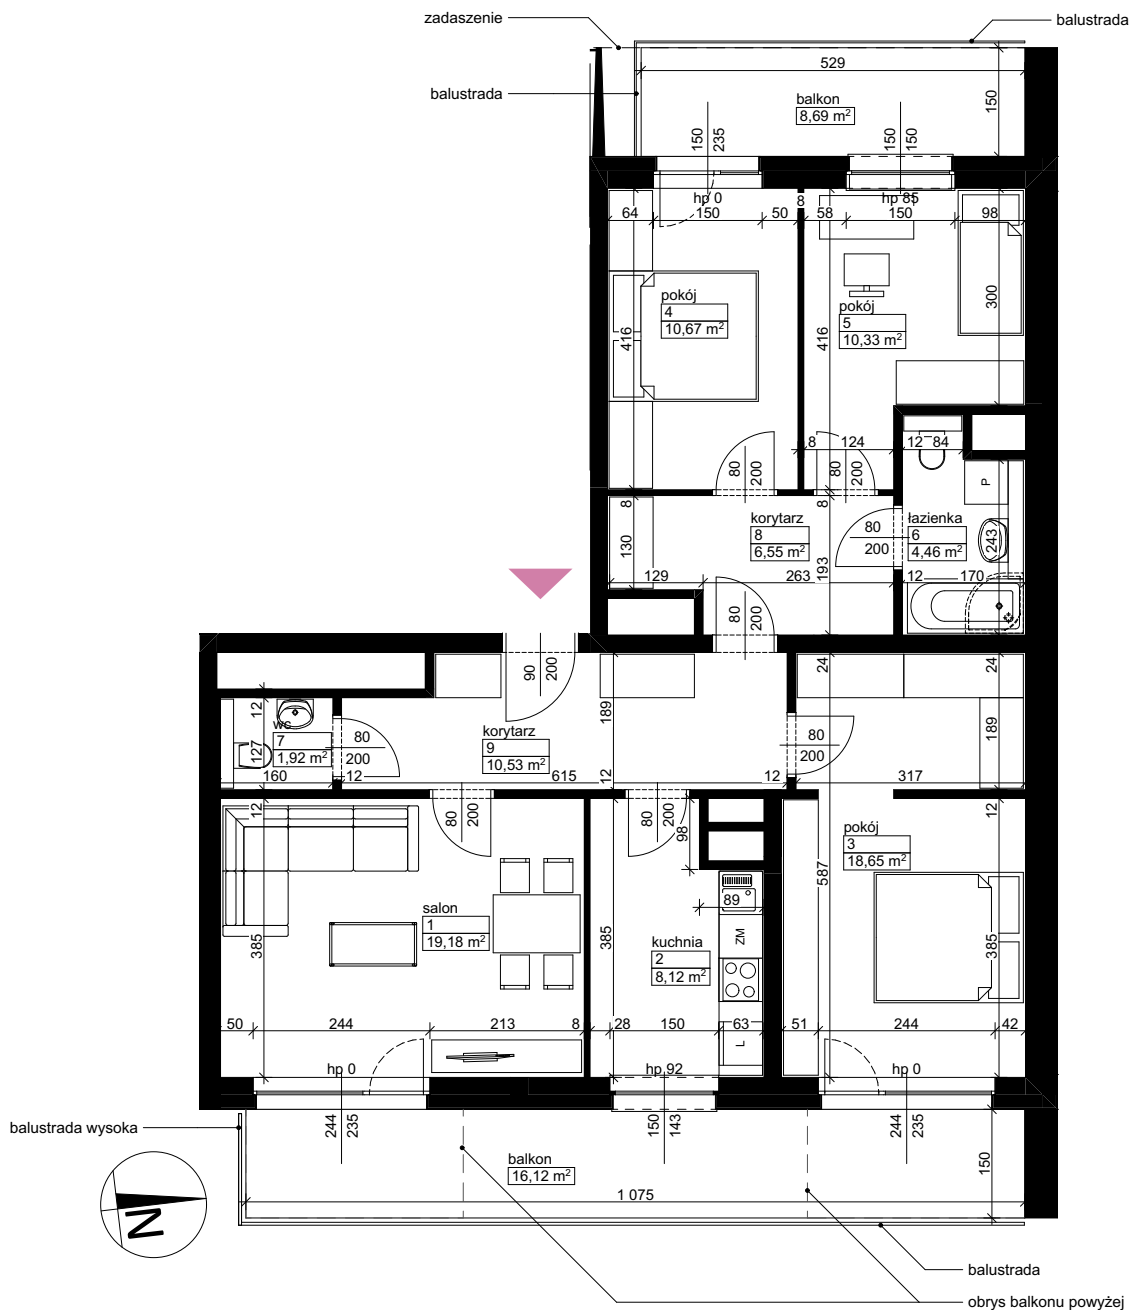

Lokalizacja osiedla

Położenie budynku

Położenie mieszkania

MAJTA
WÓLKOWYSKA

BUDYNEK MIESZKALNY
WIELORODZINNY
UL. WÓLKOWYSKA
W POZNANIU

SKALA
1:100

Wymiary podano w świetle ścian surowych, powierzchnie podano w świetle ścian otynkowanych.

OPIS MIESZKANIA:

Numer: **A2/1/1/3**
Powierzchnia: 90,41 m²
Kondygnacja: Piętro +1
Struktura: 4 pokoje z kuchnią
Cena brutto:
Cena brutto/m²:

Niniejsza karta ma charakter poglądowy i nie stanowi oferty handlowej w rozumieniu art. 66 §1 Kodeksu Cywilnego oraz innych właściwych przepisów prawnych