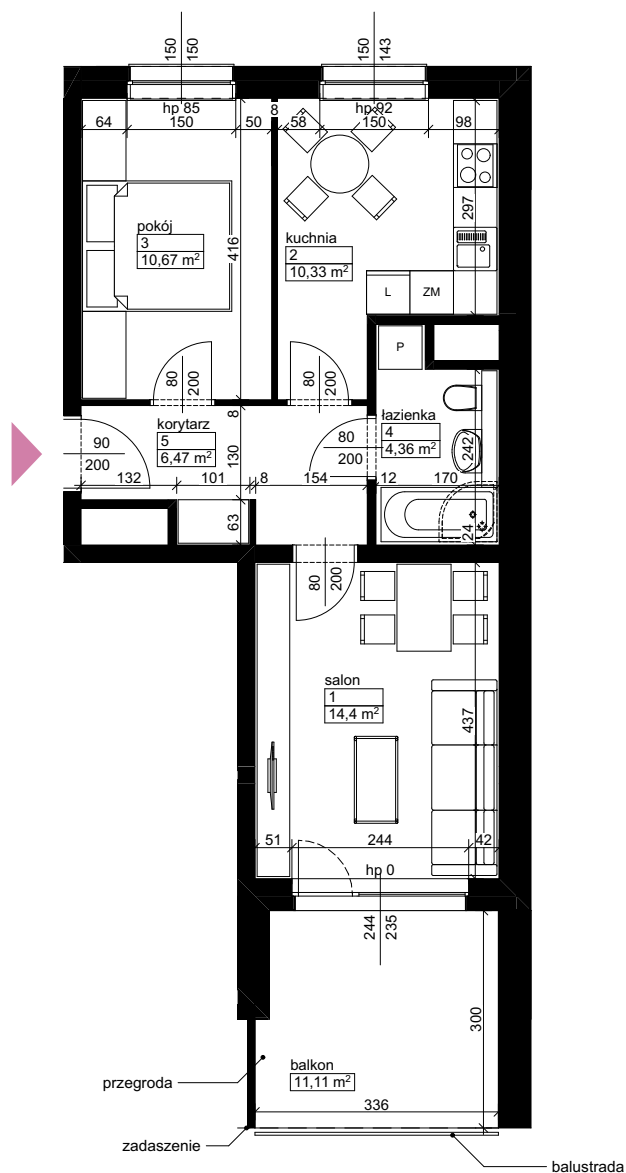

Lokalizacja osiedla

Położenie budynku

Położenie mieszkania

MAJTA
WOŁKOWYSKA

BUDYNEK MIESZKALNY
WIELORODZINNY
UL. WOŁKOWYSKA
W POZNANIU

SKALA
1:100

Wymiary podano w świetle ścian surowych, powierzchnie podano w świetle ścian otynkowanych.

OPIS MIESZKANIA:

Numer: **A2/1/5/14**
Powierzchnia: 46,23 m²
Kondygnacja: Piętro +5
Struktura: 2 pokoje z kuchnią
Cena brutto:
Cena brutto/m²:

Niniejsza karta ma charakter poglądowy i nie stanowi oferty handlowej w rozumieniu art. 66 §1 Kodeksu Cywilnego oraz innych właściwych przepisów prawnych