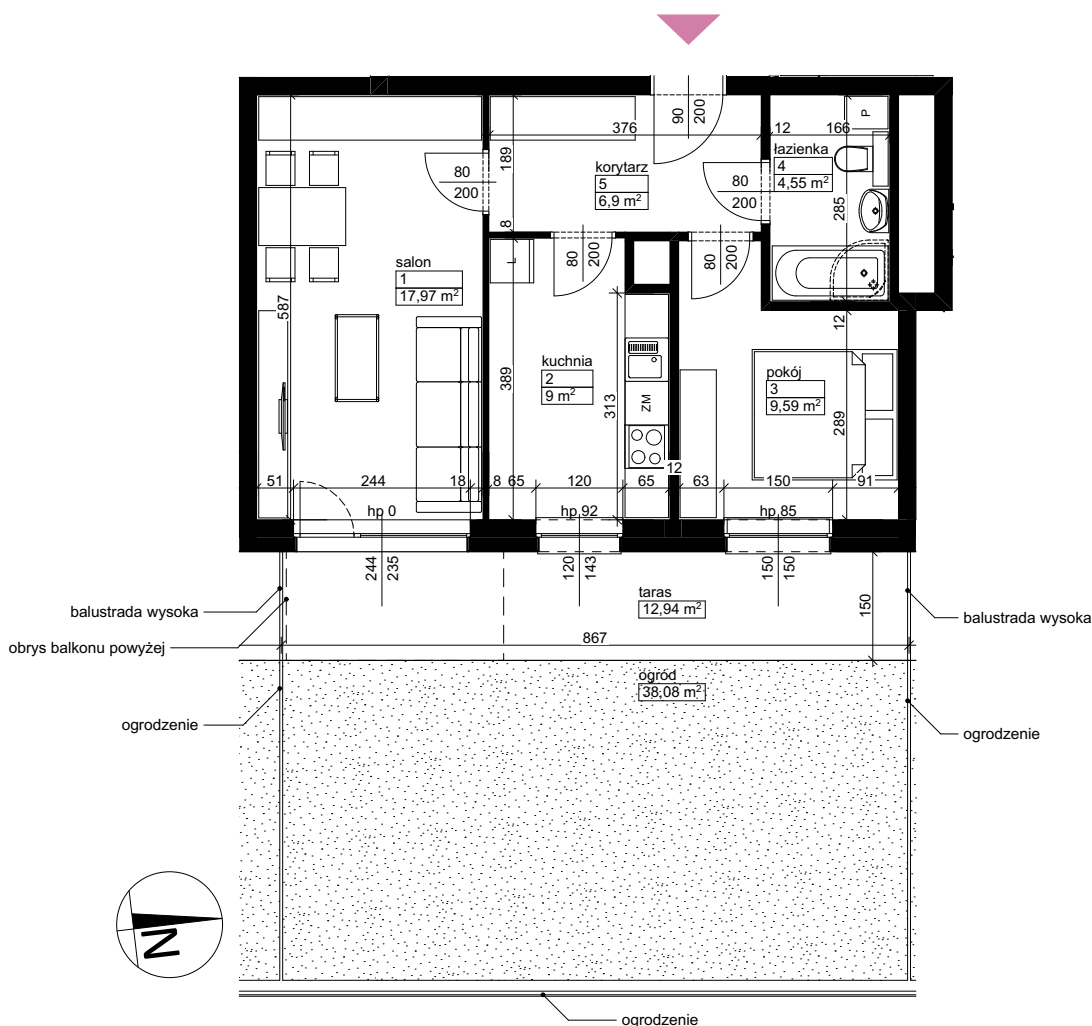

Lokalizacja osiedla

Położenie budynku

Skala 1:4000

Położenie mieszkania

Skala 1:2200

MAJTA
WOŁKOWYSKA

BUDYNEK MIESZKALNY
WIELORODZINNY
UL. WOŁKOWYSKA
W POZNANIU

SKALA
1:100

Wymiary podano w świetle ścian surowych, powierzchnie podano w świetle ścian otynkowanych.

OPIS MIESZKANIA:

Numer: **A2/2/0/2**
Powierzchnia: 48,01 m²
Kondygnacja: Parter
Struktura: 2 pokoje z kuchnią
Cena brutto:
Cena brutto/m²: