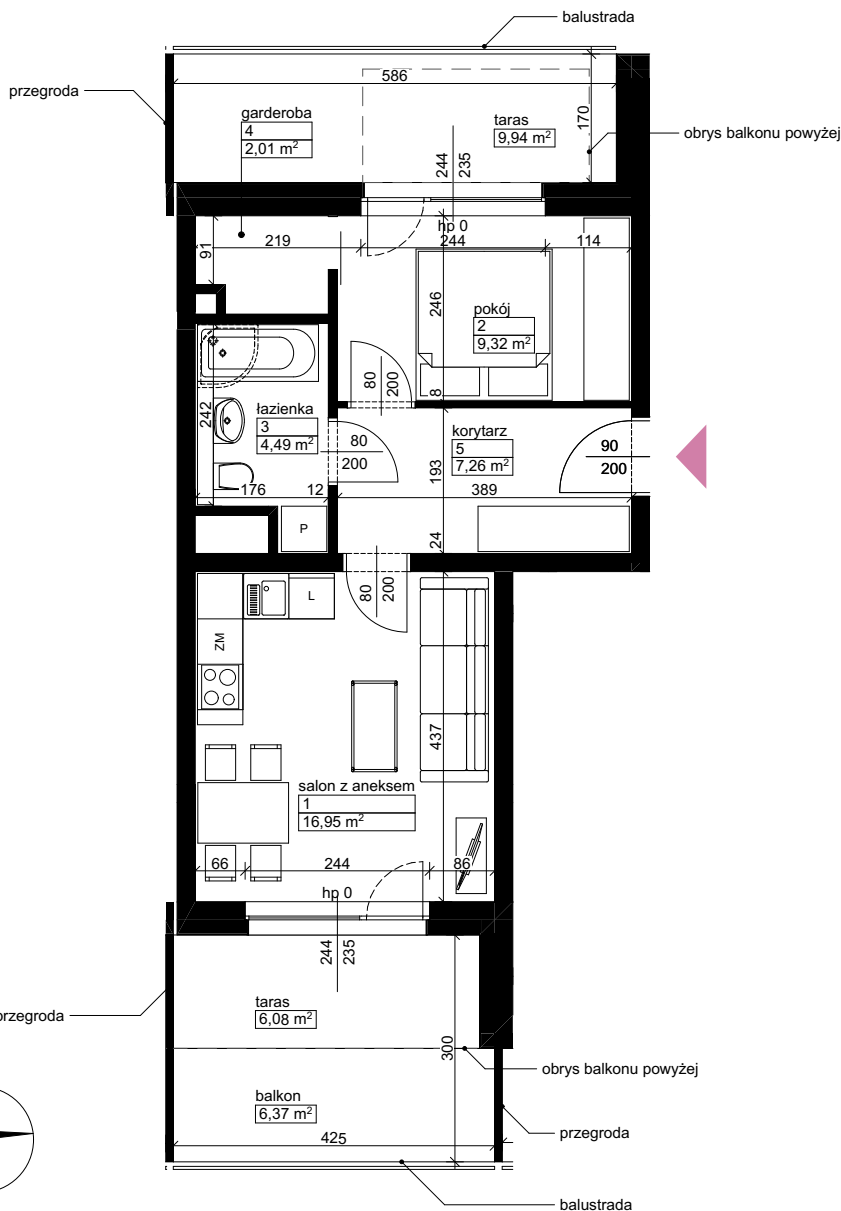

Lokalizacja osiedla

Położenie budynku

Położenie mieszkania

MAJTA
WOŁKOWYSKA

BUDYNEK MIESZKALNY
WIELORODZINNY
UL. WOŁKOWYSKA
W POZNANIU

SKALA
1:100

Wymiary podano w świetle ścian surowych, powierzchnie podano w świetle ścian otynkowanych.

OPIS MIESZKANIA:

Numer: **A2/2/4/15**
Powierzchnia: 40,03 m²
Kondygnacja: Piętro +4
Struktura: 2 pokoje z aneksem kuchennym
Cena brutto:
Cena brutto/m²:

Niniejsza karta ma charakter poglądowy i nie stanowi oferty handlowej w rozumieniu art. 66 §1 Kodeksu Cywilnego oraz innych właściwych przepisów prawnych