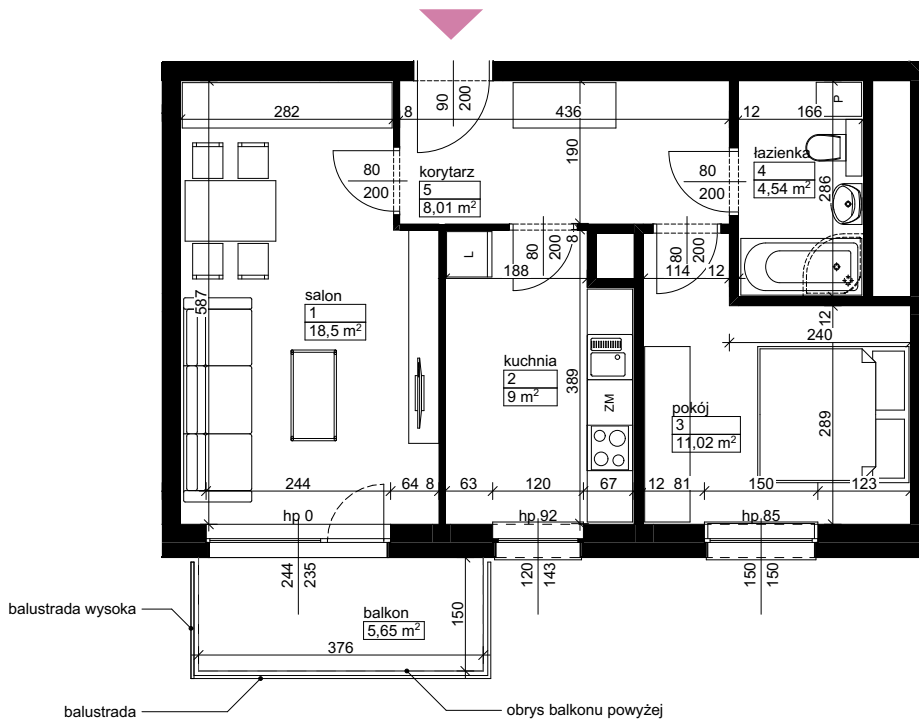

### Położenie budynku

### Położenie mieszkania

**MAJTA**  
WOŁKOWYSKA

BUDYNEK MIESZKALNY  
WIELORODZINNY  
UL. WOŁKOWYSKA  
W POZNANIU

SKALA  
1:100

Wymiary podano w świetle ścian surowych, powierzchnie podano w świetle ścian otynkowanych.

### OPIS MIESZKANIA:

Numer: **A2/3/1/6**  
Powierzchnia: 51,07 m<sup>2</sup>  
Kondygnacja: Piętro +1  
Struktura: 2 pokoje z kuchnią  
Cena brutto:  
Cena brutto/m<sup>2</sup>:

Niniejsza karta ma charakter poglądowy i nie stanowi oferty handlowej w rozumieniu art. 66 §1 Kodeksu Cywilnego oraz innych właściwych przepisów prawnych