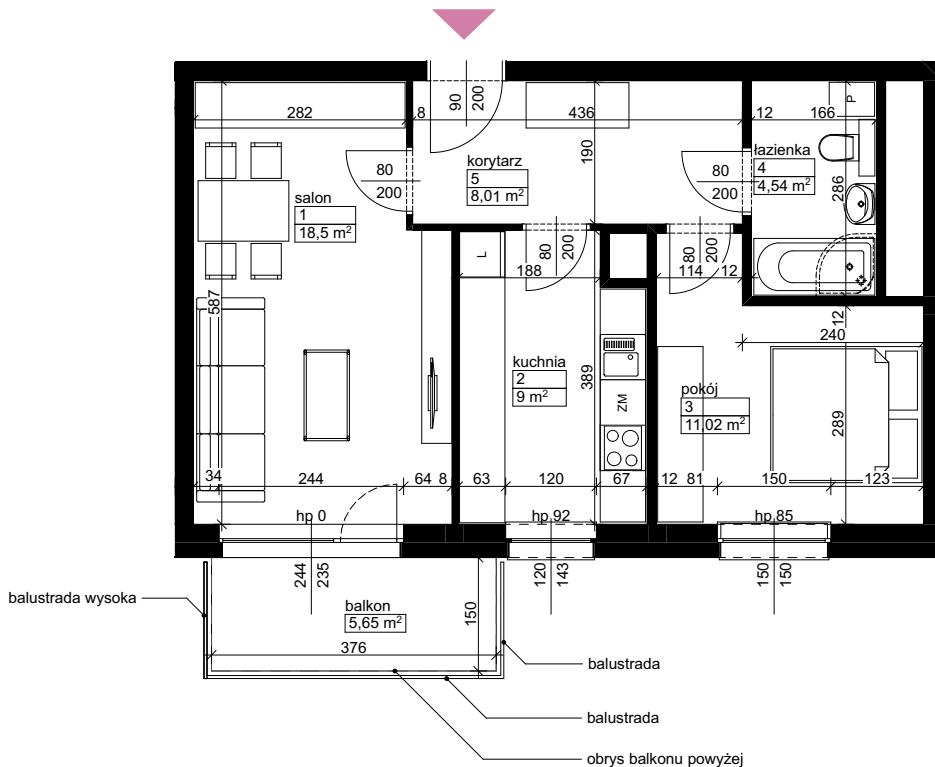

Lokalizacja osiedla

Położenie budynku

Skala 1:4000

Położenie mieszkania

Skala 1:2200

MAJTA
WOŁKOWYSKA

BUDYNEK MIESZKALNY
WIELORODZINNY
UL. WOŁKOWYSKA
W POZNANIU

SKALA
1:100

Wymiary podano w świetle ścian surowych, powierzchnie podano w świetle ścian otynkowanych.

OPIS MIESZKANIA:

Numer: **A2/3/2/10**
Powierzchnia: 51,07 m²
Kondygnacja: Piętro +2
Struktura: 2 pokoje z kuchnią
Cena brutto:
Cena brutto/m²: