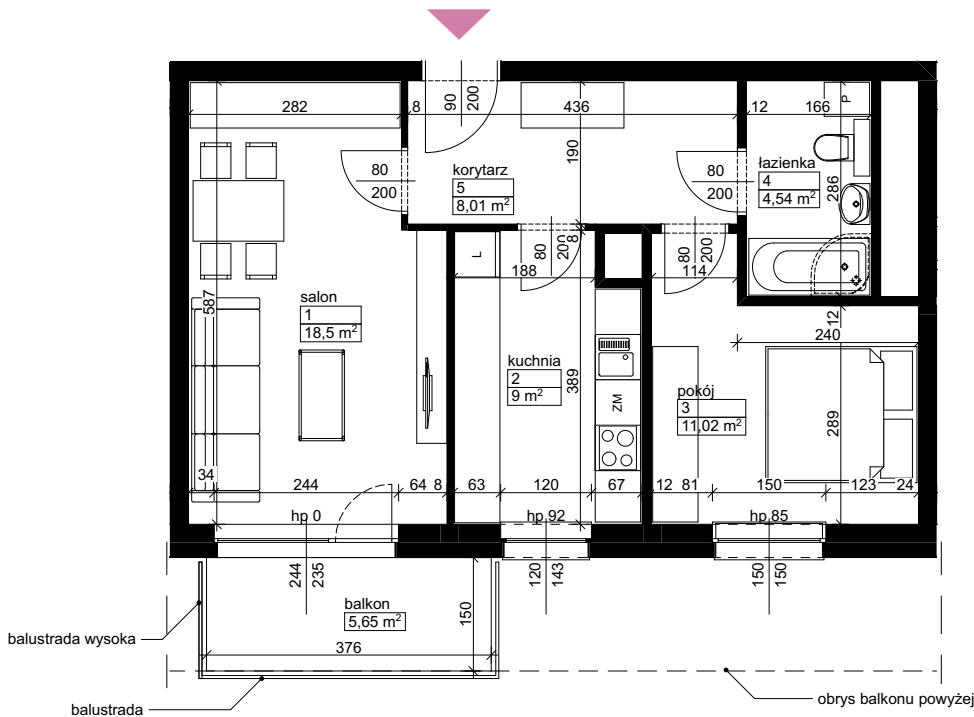

### Położenie budynku

### Położenie mieszkania

**MAJTA**  
WOŁKOWYSKA

BUDYNEK MIESZKALNY  
WIELORODZINNY  
UL. WOŁKOWYSKA  
W POZNANIU

SKALA  
1:100

Wymiary podano w świetle ścian surowych, powierzchnie podano w świetle ścian otynkowanych.

### OPIS MIESZKANIA:

Numer: **A2/3/3/14**  
Powierzchnia: 51,07 m<sup>2</sup>  
Kondygnacja: Piętro +3  
Struktura: 2 pokoje z kuchnią  
Cena brutto:  
Cena brutto/m<sup>2</sup>:

Niniejsza karta ma charakter poglądowy i nie stanowi oferty handlowej w rozumieniu art. 66 §1 Kodeksu Cywilnego oraz innych właściwych przepisów prawnych