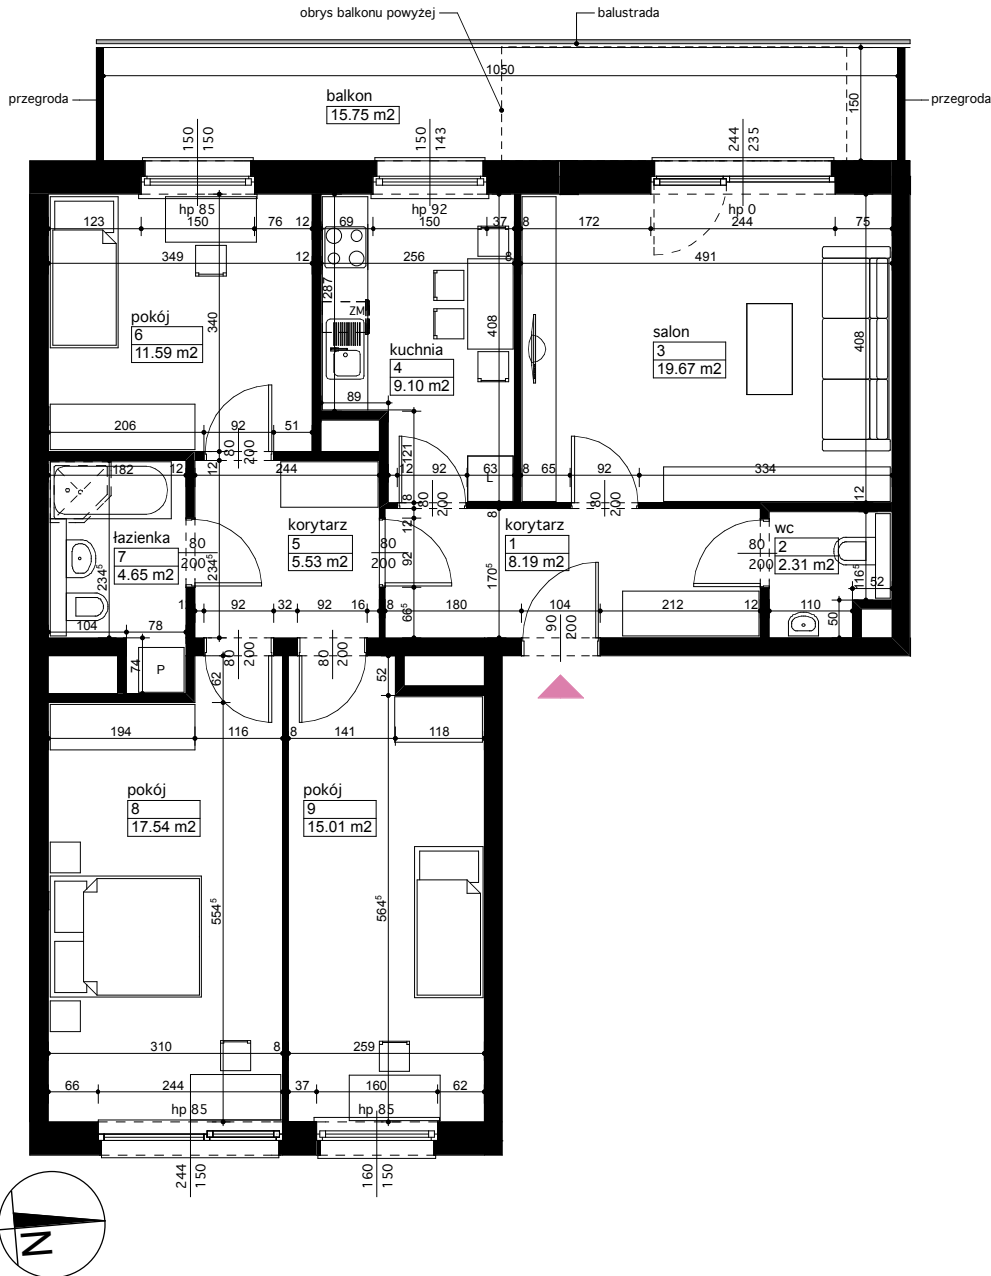

Lokalizacja osiedla

Położenie budynku

Skala 1:4000

Położenie mieszkania

Skala 1:2500

MAJTA
WOŁKOWSKA

BUDYNEK MIESZKALNY
WIEŁORODZINNY
UL. WOŁKOWSKA
W POZNANIU

SKALA 1:100

Wymiary podano w świetle ścian surowych, powierzchnie podano w świetle ścian otynkowanych.

OPIS MIESZKANIA:

Numer: **B/1/2/5**
 Powierzchnia: 93,59 m²
 Kondygnacja: Piętro +2
 Struktura: 4 pokoje z kuchnią
 Cena brutto:
 Cena brutto/m²: